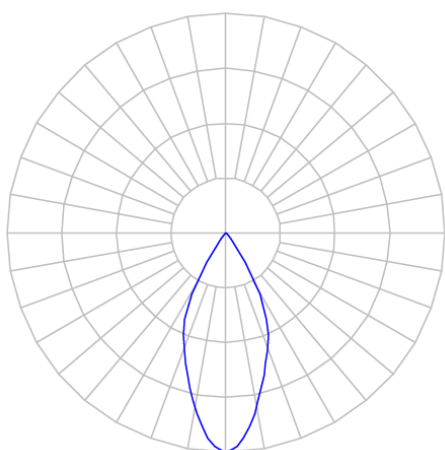

CAPELLA EVO CIRCULAR EMBUTIR GESSO FACHO FIXO 50° 6W COBMAX 4000K IRC90 PRETA

datasheet gerado em
20-06-26

REF.: CAPELLA EVO-CI-EM-GE-FF150-6-COBMAX-40-90-X-P

A = 105mm | B = Ø95mm

IMPORTANTE: ENSAIOS REALIZADOS A 25°C

Aplicação	Ambiente interno
Instalação	Embutir Gesso
Altura	105
Largura	Ø95
IP	20
Corpo	Polímero injetado
Cor	Preta
Ótica principal	Refletor
Potência	6W
Fluxo Luminária	486lm
Intensidade	830cd
Eficácia	81lm/W
Facho	50°
CCT	4000K
IRC	>90
Tensão	220V ou Bivolt
Dimerização	Liga/Desliga, Dali, 0-10 ou Triac
Garantia	5 anos
UGR	Espaçamento 1m (4H/8H) - <3/<3
Tipo de LED	COBmax
Vida útil	50.000 (ta<25°C)
Eficácia do LED	157lm/W
Fluxo Luminoso do LED	629lm
Potência do LED	4W