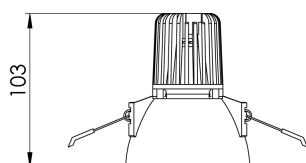

REF.: CAPELLA EVO-CI-EM-GE-FF150-6-COBMAX-40-90-X-P

Luminária circular de embutir em forro de gesso, 6W 4000K IRC>90. Corpo em polímero injetado. Acabamento preto. Controle óptico principal através de refletor facho 50°. Luminária grau de proteção IP-20. Driver corrente constante Liga/Desliga, Triac, 1-10V ou Dali (consultar condições). Tensão de trabalho 220V ou Bivolt.

Aplicação	Ambiente interno
Instalação	Embutir Gesso
Altura	105
Largura	Ø95
IP	20
Corpo	Polímero injetado
Cor	Preta
Ótica principal	Refletor
Potência	6W
Fluxo Luminária	486lm
Intensidade	830cd
Eficácia	81lm/W
Facho	50°
CCT	4000K
IRC	>90
Tensão	220V ou Bivolt
Dimerização	Liga/Desliga, Dali, 0-10 ou Triac
Garantia	5 anos
UGR	Espaçamento 1m (4H/8H) - <3/<3
Tipo de LED	COBmax
Vida útil	50.000 (ta<25°C)
Eficácia do LED	157lm/W
Fluxo Luminoso do LED	629lm
Potência do LED	4W

A = 105mm | B = Ø95mm

IMPORTANTE: ENSAIOS REALIZADOS A 25°C