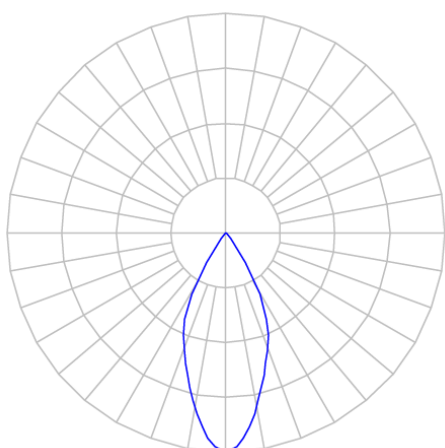

REF.: CAPELLA EVO-CI-EM-GE-FF150-6-COBMAX-40-90-X-P

Luminária circular de embutir em forro de gesso, 6W 4000K IRC>90. Corpo em polímero injetado. Acabamento preto. Controle óptico principal através de refletor facho 50°. Luminária grau de proteção IP-20. Driver corrente constante Liga/Desliga, Triac, 1-10V ou Dali (consultar condições). Tensão de trabalho 220V ou Bivolt.

Aplicação	Ambiente interno
Instalação	Embutir Gesso
Altura	105
Largura	Ø95
IP	20
Corpo	Polímero injetado
Cor	Preta
Ótica principal	Refletor
Potência	6W
Fluxo Luminária	486lm
Intensidade	830cd
Eficácia	81lm/W
Facho	50°
CCT	4000K
IRC	>90
Tensão	220V ou Bivolt
Dimerização	Liga/Desliga, Dali, 0-10 ou Triac
Garantia	5 anos
UGR	Espaçamento 1m (4H/8H) - <3/<3
Tipo de LED	COBmax
Vida útil	50.000 (ta<25°C)
Eficácia do LED	157lm/W
Fluxo Luminoso do LED	629lm
Potência do LED	4W

A = 105mm | B = Ø95mm

IMPORTANTE: ENSAIOS REALIZADOS A 25°C