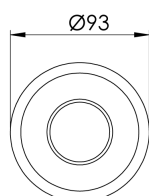

REF.: CAPELLA EVO-CI-EM-GE-FF150-6-COBMAX-40-90-X-P

Luminária circular de embutir em forro de gesso, 6W 4000K IRC>90. Corpo em polímero injetado. Acabamento preto. Controle óptico principal através de refletor facho 50°. Luminária grau de proteção IP-20. Driver corrente constante Liga/Desliga, Triac, 1-10V ou Dali (consultar condições). Tensão de trabalho 220V ou Bivolt.

Aplicação	Ambiente interno
Instalação	Embutir Gesso
Altura	105
Largura	Ø95
IP	20
Corpo	Polímero injetado
Cor	Preta
Ótica principal	Refletor
Potência	6W
Fluxo Luminária	486lm
Intensidade	830cd
Eficácia	81lm/W
Facho	50°
CCT	4000K
IRC	>90
Tensão	220V ou Bivolt
Dimerização	Liga/Desliga, Dali, 0-10 ou Triac
Garantia	5 anos
UGR	Espaçamento 1m (4H/8H) - <3/<3
Tipo de LED	COBmax
Vida útil	50.000 (ta<25°C)
Eficácia do LED	157lm/W
Fluxo Luminoso do LED	629lm
Potência do LED	4W

A = 105mm | B = Ø95mm

IMPORTANTE: ENSAIOS REALIZADOS A 25°C