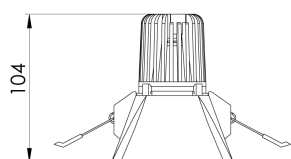

REF.: CAPELLA EVO-QD-EM-GE-FF125-6-COBCOMFY-25-95-X-B

**A = 105mm | B = 94mm | C = 94mm**

**IMPORTANTE: ENSAIOS REALIZADOS A 25°C**

Aplicação	Ambiente interno
Instalação	Embutir Gesso
Altura	105
Largura	94
Comprimento	94
IP	20
Corpo	Polímero injetado
Cor	Branca
Ótica principal	Refletor
Potência	6W
Fluxo Luminária	389lm
Intensidade	1164cd
Eficácia	65lm/W
Facho	25°
CCT	2500K
IRC	>95
Tensão	220V ou Bivolt
Dimerização	Liga/Desliga, Dali, 0-10 ou Triac
Garantia	5 anos
UGR	Espaçamento 1m (4H/8H) - <1/<1
Tipo de LED	COBcomfy
Vida útil	50.000 (ta<25°C)
Eficácia do LED	115lm/W
Fluxo Luminoso do LED	483lm
Potência do LED	4,2W