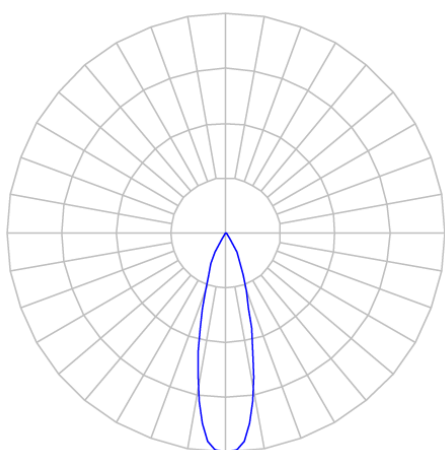

REF.: CAPELLA EVO-QD-EM-GE-FF125-6-COBCOMFY-25-95-X-B

**A = 105mm | B = 94mm | C = 94mm**

**IMPORTANTE: ENSAIOS REALIZADOS A 25°C**

Aplicação	Ambiente interno
Instalação	Embutir Gesso
Altura	105
Largura	94
Comprimento	94
IP	20
Corpo	Polímero injetado
Cor	Branca
Ótica principal	Refletor
Potência	6W
Fluxo Luminária	389lm
Intensidade	1164cd
Eficácia	65lm/W
Facho	25°
CCT	2500K
IRC	>95
Tensão	220V ou Bivolt
Dimerização	Liga/Desliga, Dali, 0-10 ou Triac
Garantia	5 anos
UGR	Espaçamento 1m (4H/8H) - <1/<1
Tipo de LED	COBcomfy
Vida útil	50.000 (ta<25°C)
Eficácia do LED	115lm/W
Fluxo Luminoso do LED	483lm
Potência do LED	4,2W