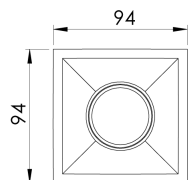

REF.: CAPELLA EVO-QD-EM-GE-FF125-6-COBCOMFY-25-95-X-B

**A = 105mm | B = 94mm | C = 94mm**

**IMPORTANTE: ENSAIOS REALIZADOS A 25°C**

Aplicação	Ambiente interno
Instalação	Embutir Gesso
Altura	105
Largura	94
Comprimento	94
IP	20
Corpo	Polímero injetado
Cor	Branca
Ótica principal	Refletor
Potência	6W
Fluxo Luminária	389lm
Intensidade	1164cd
Eficácia	65lm/W
Facho	25°
CCT	2500K
IRC	>95
Tensão	220V ou Bivolt
Dimerização	Liga/Desliga, Dali, 0-10 ou Triac
Garantia	5 anos
UGR	Espaçamento 1m (4H/8H) - <1/<1
Tipo de LED	COBcomfy
Vida útil	50.000 (ta<25°C)
Eficácia do LED	115lm/W
Fluxo Luminoso do LED	483lm
Potência do LED	4,2W