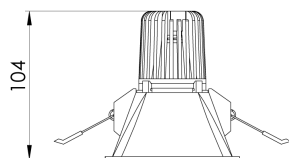

# CAPELLA EVO QUADRADA EMBUTIR GESSO FACHO FIXO 25° 6W COBCOMFY 2500K IRC95 PRETA

datasheet gerado em  
20-06-26

REF.: CAPELLA EVO-QD-EM-GE-FF125-6-COBCOMFY-25-95-X-P

A = 105mm | B = 94mm | C = 94mm

IMPORTANTE: ENSAIOS REALIZADOS A 25°C

Aplicação	Ambiente interno
Instalação	Embutir Gesso
Altura	105
Largura	94
Comprimento	94
IP	20
Corpo	Polímero injetado
Cor	Preta
Ótica principal	Refletor
Potência	6W
Fluxo Luminária	382lm
Intensidade	1096cd
Eficácia	64lm/W
Facho	25°
CCT	2500K
IRC	>95
Tensão	220V ou Bivolt
Dimerização	Liga/Desliga, Dali, 0-10 ou Triac
Garantia	5 anos
UGR	Espaçamento 1m (4H/8H) - <1/<1
Tipo de LED	COBcomfy
Vida útil	50.000 (ta<25°C)
Eficácia do LED	115lm/W
Fluxo Luminoso do LED	483lm
Potência do LED	4,2W