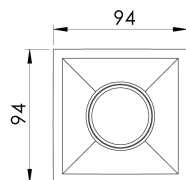

# CAPELLA EVO QUADRADA EMBUTIR GESSO FACHO FIXO 25° 6W COBCOMFY 2500K IRC95 PRETA

datasheet gerado em  
20-06-26

REF.: CAPELLA EVO-QD-EM-GE-FF125-6-COBCOMFY-25-95-X-P

A = 105mm | B = 94mm | C = 94mm

IMPORTANTE: ENSAIOS REALIZADOS A 25°C

Aplicação	Ambiente interno
Instalação	Embutir Gesso
Altura	105
Largura	94
Comprimento	94
IP	20
Corpo	Polímero injetado
Cor	Preta
Ótica principal	Refletor
Potência	6W
Fluxo Luminária	382lm
Intensidade	1096cd
Eficácia	64lm/W
Facho	25°
CCT	2500K
IRC	>95
Tensão	220V ou Bivolt
Dimerização	Liga/Desliga, Dali, 0-10 ou Triac
Garantia	5 anos
UGR	Espaçamento 1m (4H/8H) - <1/<1
Tipo de LED	COBcomfy
Vida útil	50.000 (ta<25°C)
Eficácia do LED	115lm/W
Fluxo Luminoso do LED	483lm
Potência do LED	4,2W