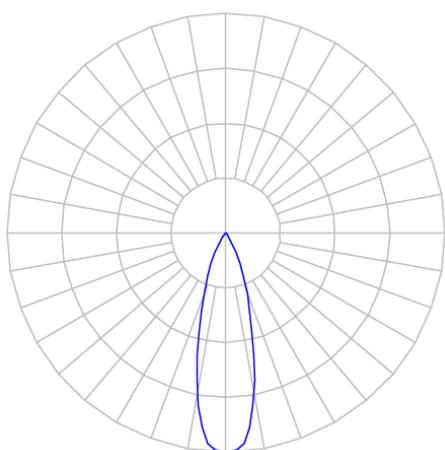

# CAPELLA EVO QUADRADA EMBUTIR GESSO FACHO FIXO 25° 6W COBCOMFY 2500K IRC95 PRETA

datasheet gerado em  
20-06-26

REF.: CAPELLA EVO-QD-EM-GE-FF125-6-COBCOMFY-25-95-X-P

A = 105mm | B = 94mm | C = 94mm

IMPORTANTE: ENSAIOS REALIZADOS A 25°C

Aplicação	Ambiente interno
Instalação	Embutir Gesso
Altura	105
Largura	94
Comprimento	94
IP	20
Corpo	Polímero injetado
Cor	Preta
Ótica principal	Refletor
Potência	6W
Fluxo Luminária	382lm
Intensidade	1096cd
Eficácia	64lm/W
Facho	25°
CCT	2500K
IRC	>95
Tensão	220V ou Bivolt
Dimerização	Liga/Desliga, Dali, 0-10 ou Triac
Garantia	5 anos
UGR	Espaçamento 1m (4H/8H) - <1/<1
Tipo de LED	COBcomfy
Vida útil	50.000 (ta<25°C)
Eficácia do LED	115lm/W
Fluxo Luminoso do LED	483lm
Potência do LED	4,2W