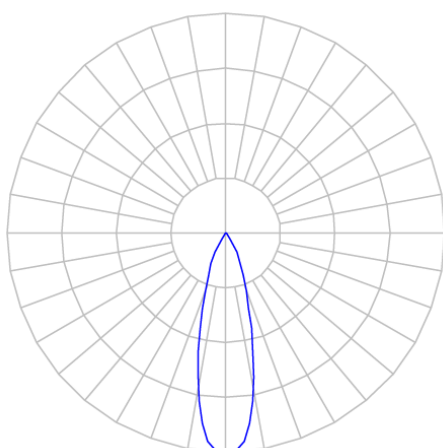

REF.: CAPELLA EVO-QD-EM-GE-FF125-6-COBCOMFY-30-95-X-B

**A = 105mm | B = 94mm | C = 94mm**

**IMPORTANTE: ENSAIOS REALIZADOS A 25°C**

Aplicação	Ambiente interno
Instalação	Embutir Gesso
Altura	105
Largura	94
Comprimento	94
IP	20
Corpo	Polímero injetado
Cor	Branca
Ótica principal	Refletor
Potência	6W
Fluxo Luminária	457lm
Intensidade	1366cd
Eficácia	76lm/W
Facho	25°
CCT	3000K
IRC	>95
Tensão	220V ou Bivolt
Dimerização	Liga/Desliga, Dali, 0-10 ou Triac
Garantia	5 anos
UGR	Espaçamento 1m (4H/8H) - <1/<1
Tipo de LED	COBcomfy
Vida útil	50.000 (ta<25°C)
Eficácia do LED	120lm/W
Fluxo Luminoso do LED	502lm
Potência do LED	4,2W