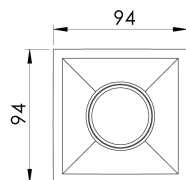

REF.: CAPELLA EVO-QD-EM-GE-FF125-6-COBCOMFY-30-95-X-B

**A = 105mm | B = 94mm | C = 94mm**

**IMPORTANTE: ENSAIOS REALIZADOS A 25°C**

Aplicação	Ambiente interno
Instalação	Embutir Gesso
Altura	105
Largura	94
Comprimento	94
IP	20
Corpo	Polímero injetado
Cor	Branca
Ótica principal	Refletor
Potência	6W
Fluxo Luminária	457lm
Intensidade	1366cd
Eficácia	76lm/W
Facho	25°
CCT	3000K
IRC	>95
Tensão	220V ou Bivolt
Dimerização	Liga/Desliga, Dali, 0-10 ou Triac
Garantia	5 anos
UGR	Espaçamento 1m (4H/8H) - <1/<1
Tipo de LED	COBcomfy
Vida útil	50.000 (ta<25°C)
Eficácia do LED	120lm/W
Fluxo Luminoso do LED	502lm
Potência do LED	4,2W