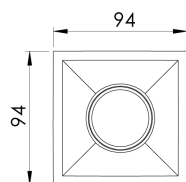

# CAPELLA EVO QUADRADA EMBUTIR GESSO FACHO FIXO 25° 6W COBCOMFY 3000K IRC95 PRETA

datasheet gerado em  
20-06-26

REF.: CAPELLA EVO-QD-EM-GE-FF125-6-COBCOMFY-30-95-X-P

A = 105mm | B = 94mm | C = 94mm

IMPORTANTE: ENSAIOS REALIZADOS A 25°C

Aplicação	Ambiente interno
Instalação	Embutir Gesso
Altura	105
Largura	94
Comprimento	94
IP	20
Corpo	Polímero injetado
Cor	Preta
Ótica principal	Refletor
Potência	6W
Fluxo Luminária	448lm
Intensidade	1286cd
Eficácia	75lm/W
Facho	25°
CCT	3000K
IRC	>95
Tensão	220V ou Bivolt
Dimerização	Liga/Desliga, Dali, 0-10 ou Triac
Garantia	5 anos
UGR	Espaçamento 1m (4H/8H) - <1/<1
Tipo de LED	COBcomfy
Vida útil	50.000 (ta<25°C)
Eficácia do LED	120lm/W
Fluxo Luminoso do LED	502lm
Potência do LED	4,2W