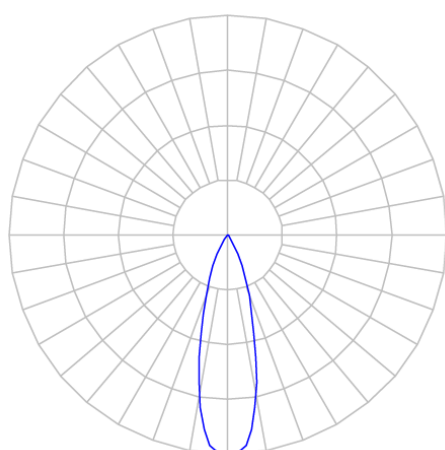

# CAPELLA EVO QUADRADA EMBUTIR GESSO FACHO FIXO 25° 6W COBCOMFY 3000K IRC95 PRETA

datasheet gerado em  
20-06-26

REF.: CAPELLA EVO-QD-EM-GE-FF125-6-COBCOMFY-30-95-X-P

A = 105mm | B = 94mm | C = 94mm

IMPORTANTE: ENSAIOS REALIZADOS A 25°C

Aplicação	Ambiente interno
Instalação	Embutir Gesso
Altura	105
Largura	94
Comprimento	94
IP	20
Corpo	Polímero injetado
Cor	Preta
Ótica principal	Refletor
Potência	6W
Fluxo Luminária	448lm
Intensidade	1286cd
Eficácia	75lm/W
Facho	25°
CCT	3000K
IRC	>95
Tensão	220V ou Bivolt
Dimerização	Liga/Desliga, Dali, 0-10 ou Triac
Garantia	5 anos
UGR	Espaçamento 1m (4H/8H) - <1/<1
Tipo de LED	COBcomfy
Vida útil	50.000 (ta<25°C)
Eficácia do LED	120lm/W
Fluxo Luminoso do LED	502lm
Potência do LED	4,2W