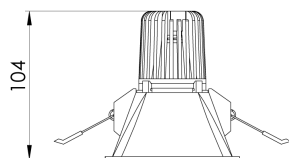

REF.: CAPELLA EVO-QD-EM-GE-FF125-6-COBMAX-27-90-X-B

**A = 105mm | B = 94mm | C = 94mm**

**IMPORTANTE: ENSAIOS REALIZADOS A 25°C**

Aplicação	Ambiente interno
Instalação	Embutir Gesso
Altura	105
Largura	94
Comprimento	94
IP	20
Corpo	Polímero injetado
Cor	Branca
Ótica principal	Refletor
Potência	6W
Fluxo Luminária	544lm
Intensidade	1629cd
Eficácia	91lm/W
Facho	25°
CCT	2700K
IRC	>90
Tensão	220V ou Bivolt
Dimerização	Liga/Desliga, Dali, 0-10 ou Triac
Garantia	5 anos
UGR	Espaçamento 1m (4H/8H) - <2/<2
Tipo de LED	COBmax
Vida útil	50.000 (ta<25°C)
Eficácia do LED	146lm/W
Fluxo Luminoso do LED	583lm
Potência do LED	4W