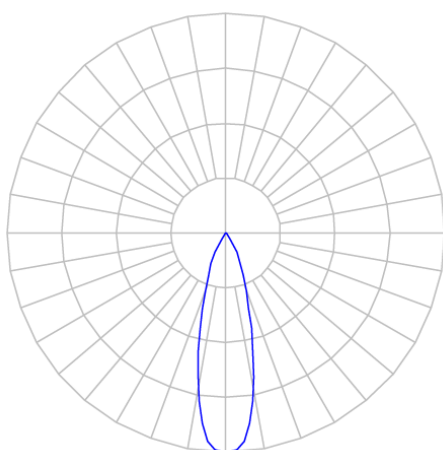

REF.: CAPELLA EVO-QD-EM-GE-FF125-6-COBMAX-27-90-X-B

**A = 105mm | B = 94mm | C = 94mm**

**IMPORTANTE: ENSAIOS REALIZADOS A 25°C**

Aplicação	Ambiente interno
Instalação	Embutir Gesso
Altura	105
Largura	94
Comprimento	94
IP	20
Corpo	Polímero injetado
Cor	Branca
Ótica principal	Refletor
Potência	6W
Fluxo Luminária	544lm
Intensidade	1629cd
Eficácia	91lm/W
Facho	25°
CCT	2700K
IRC	>90
Tensão	220V ou Bivolt
Dimerização	Liga/Desliga, Dali, 0-10 ou Triac
Garantia	5 anos
UGR	Espaçamento 1m (4H/8H) - <2/<2
Tipo de LED	COBmax
Vida útil	50.000 (ta<25°C)
Eficácia do LED	146lm/W
Fluxo Luminoso do LED	583lm
Potência do LED	4W