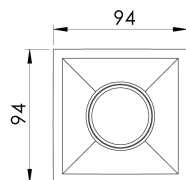

REF.: CAPELLA EVO-QD-EM-GE-FF125-6-COBMAX-27-90-X-B

**A = 105mm | B = 94mm | C = 94mm**

**IMPORTANTE: ENSAIOS REALIZADOS A 25°C**

Aplicação	Ambiente interno
Instalação	Embutir Gesso
Altura	105
Largura	94
Comprimento	94
IP	20
Corpo	Polímero injetado
Cor	Branca
Ótica principal	Refletor
Potência	6W
Fluxo Luminária	544lm
Intensidade	1629cd
Eficácia	91lm/W
Facho	25°
CCT	2700K
IRC	>90
Tensão	220V ou Bivolt
Dimerização	Liga/Desliga, Dali, 0-10 ou Triac
Garantia	5 anos
UGR	Espaçamento 1m (4H/8H) - <2/<2
Tipo de LED	COBmax
Vida útil	50.000 (ta<25°C)
Eficácia do LED	146lm/W
Fluxo Luminoso do LED	583lm
Potência do LED	4W