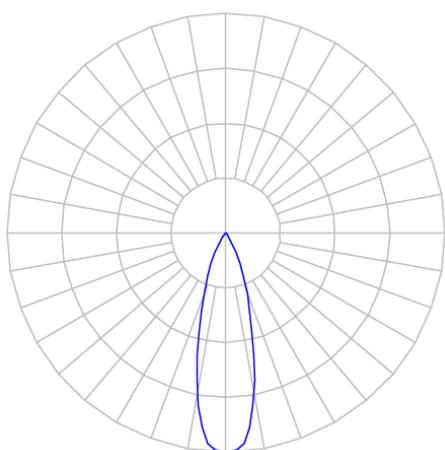

REF.: CAPELLA EVO-QD-EM-GE-FF125-6-COBMAX-27-90-X-P

A = 105mm | B = 94mm | C = 94mm

IMPORTANTE: ENSAIOS REALIZADOS A 25°C

Aplicação	Ambiente interno
Instalação	Embutir Gesso
Altura	105
Largura	94
Comprimento	94
IP	20
Corpo	Polímero injetado
Cor	Preta
Ótica principal	Refletor
Potência	6W
Fluxo Luminária	535lm
Intensidade	1533cd
Eficácia	89lm/W
Facho	25°
CCT	2700K
IRC	>90
Tensão	220V ou Bivolt
Dimerização	Liga/Desliga, Dali, 0-10 ou Triac
Garantia	5 anos
UGR	Espaçamento 1m (4H/8H) - <1/<1
Tipo de LED	COBmax
Vida útil	50.000 (ta<25°C)
Eficácia do LED	146lm/W
Fluxo Luminoso do LED	583lm
Potência do LED	4W