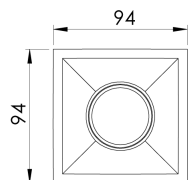

REF.: CAPELLA EVO-QD-EM-GE-FF125-6-COBMAX-27-90-X-P

A = 105mm | B = 94mm | C = 94mm

IMPORTANTE: ENSAIOS REALIZADOS A 25°C

Aplicação	Ambiente interno
Instalação	Embutir Gesso
Altura	105
Largura	94
Comprimento	94
IP	20
Corpo	Polímero injetado
Cor	Preta
Ótica principal	Refletor
Potência	6W
Fluxo Luminária	535lm
Intensidade	1533cd
Eficácia	89lm/W
Facho	25°
CCT	2700K
IRC	>90
Tensão	220V ou Bivolt
Dimerização	Liga/Desliga, Dali, 0-10 ou Triac
Garantia	5 anos
UGR	Espaçamento 1m (4H/8H) - <1/<1
Tipo de LED	COBmax
Vida útil	50.000 (ta<25°C)
Eficácia do LED	146lm/W
Fluxo Luminoso do LED	583lm
Potência do LED	4W