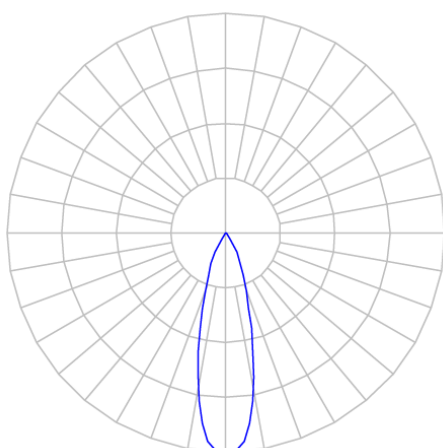

REF.: CAPELLA EVO-QD-EM-GE-FF125-6-COBMAX-30-90-X-B

**A = 105mm | B = 94mm | C = 94mm**

**IMPORTANTE: ENSAIOS REALIZADOS A 25°C**

Aplicação	Ambiente interno
Instalação	Embutir Gesso
Altura	105
Largura	94
Comprimento	94
IP	20
Corpo	Polímero injetado
Cor	Branca
Ótica principal	Refletor
Potência	6W
Fluxo Luminária	560lm
Intensidade	1677cd
Eficácia	93lm/W
Facho	25°
CCT	3000K
IRC	>90
Tensão	220V ou Bivolt
Dimerização	Liga/Desliga, Dali, 0-10 ou Triac
Garantia	5 anos
UGR	Espaçamento 1m (4H/8H) - <2/<2
Tipo de LED	COBmax
Vida útil	50.000 (ta<25°C)
Eficácia do LED	151lm/W
Fluxo Luminoso do LED	604lm
Potência do LED	4W