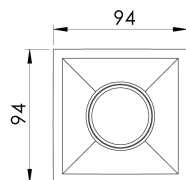

REF.: CAPELLA EVO-QD-EM-GE-FF125-6-COBMAX-30-90-X-B

**A = 105mm | B = 94mm | C = 94mm**

**IMPORTANTE: ENSAIOS REALIZADOS A 25°C**

Aplicação	Ambiente interno
Instalação	Embutir Gesso
Altura	105
Largura	94
Comprimento	94
IP	20
Corpo	Polímero injetado
Cor	Branca
Ótica principal	Refletor
Potência	6W
Fluxo Luminária	560lm
Intensidade	1677cd
Eficácia	93lm/W
Facho	25°
CCT	3000K
IRC	>90
Tensão	220V ou Bivolt
Dimerização	Liga/Desliga, Dali, 0-10 ou Triac
Garantia	5 anos
UGR	Espaçamento 1m (4H/8H) - <2/<2
Tipo de LED	COBmax
Vida útil	50.000 (ta<25°C)
Eficácia do LED	151lm/W
Fluxo Luminoso do LED	604lm
Potência do LED	4W