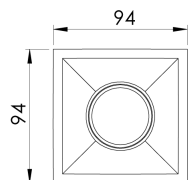

CAPELLA EVO QUADRADA EMBUTIR GESSO FACHO FIXO 25° 6W COBMAX 3000K IRC90 PRETA

datasheet gerado em
20-06-26

REF.: CAPELLA EVO-QD-EM-GE-FF125-6-COBMAX-30-90-X-P

A = 105mm | B = 94mm | C = 94mm

IMPORTANTE: ENSAIOS REALIZADOS A 25°C

Aplicação	Ambiente interno
Instalação	Embutir Gesso
Altura	105
Largura	94
Comprimento	94
IP	20
Corpo	Polímero injetado
Cor	Preta
Ótica principal	Refletor
Potência	6W
Fluxo Luminária	550lm
Intensidade	1578cd
Eficácia	92lm/W
Facho	25°
CCT	3000K
IRC	>90
Tensão	220V ou Bivolt
Dimerização	Liga/Desliga, Dali, 0-10 ou Triac
Garantia	5 anos
UGR	Espaçamento 1m (4H/8H) - <1/<1
Tipo de LED	COBmax
Vida útil	50.000 (ta<25°C)
Eficácia do LED	151lm/W
Fluxo Luminoso do LED	604lm
Potência do LED	4W