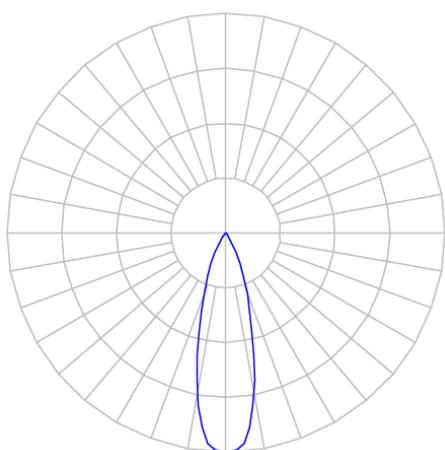

CAPELLA EVO QUADRADA EMBUTIR GESSO FACHO FIXO 25° 6W COBMAX 3000K IRC90 PRETA

datasheet gerado em
20-06-26

REF.: CAPELLA EVO-QD-EM-GE-FF125-6-COBMAX-30-90-X-P

A = 105mm | B = 94mm | C = 94mm

IMPORTANTE: ENSAIOS REALIZADOS A 25°C

Aplicação	Ambiente interno
Instalação	Embutir Gesso
Altura	105
Largura	94
Comprimento	94
IP	20
Corpo	Polímero injetado
Cor	Preta
Ótica principal	Refletor
Potência	6W
Fluxo Luminária	550lm
Intensidade	1578cd
Eficácia	92lm/W
Facho	25°
CCT	3000K
IRC	>90
Tensão	220V ou Bivolt
Dimerização	Liga/Desliga, Dali, 0-10 ou Triac
Garantia	5 anos
UGR	Espaçamento 1m (4H/8H) - <1/<1
Tipo de LED	COBmax
Vida útil	50.000 (ta<25°C)
Eficácia do LED	151lm/W
Fluxo Luminoso do LED	604lm
Potência do LED	4W