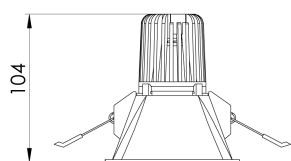

CAPELLA EVO QUADRADA EMBUTIR GESSO FACHO FIXO 25° 6W COBMAX 3000K IRC90 PRETA

datasheet gerado em
20-06-26

REF.: CAPELLA EVO-QD-EM-GE-FF125-6-COBMAX-30-90-X-P

A = 105mm | B = 94mm | C = 94mm

IMPORTANTE: ENSAIOS REALIZADOS A 25°C

Aplicação	Ambiente interno
Instalação	Embutir Gesso
Altura	105
Largura	94
Comprimento	94
IP	20
Corpo	Polímero injetado
Cor	Preta
Ótica principal	Refletor
Potência	6W
Fluxo Luminária	550lm
Intensidade	1578cd
Eficácia	92lm/W
Facho	25°
CCT	3000K
IRC	>90
Tensão	220V ou Bivolt
Dimerização	Liga/Desliga, Dali, 0-10 ou Triac
Garantia	5 anos
UGR	Espaçamento 1m (4H/8H) - <1/<1
Tipo de LED	COBmax
Vida útil	50.000 (ta<25°C)
Eficácia do LED	151lm/W
Fluxo Luminoso do LED	604lm
Potência do LED	4W