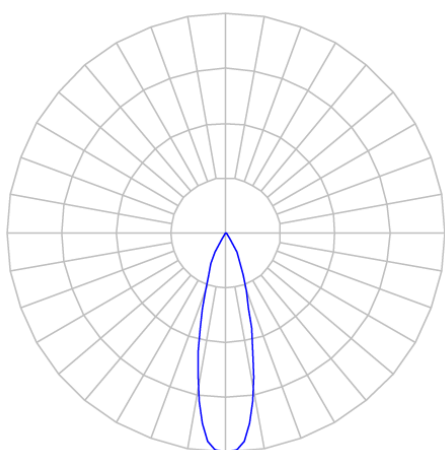

CAPELLA EVO QUADRADA EMBUTIR GESSO FACHO FIXO 25° 6W COBMAX 4000K IRC90 BRANCA

datasheet gerado em
20-06-26

REF.: CAPELLA EVO-QD-EM-GE-FF125-6-COBMAX-40-90-X-B

A = 105mm | B = 94mm | C = 94mm

IMPORTANTE: ENSAIOS REALIZADOS A 25°C

Aplicação	Ambiente interno
Instalação	Embutir Gesso
Altura	105
Largura	94
Comprimento	94
IP	20
Corpo	Polímero injetado
Cor	Branca
Ótica principal	Refletor
Potência	6W
Fluxo Luminária	580lm
Intensidade	1736cd
Eficácia	97lm/W
Facho	25°
CCT	4000K
IRC	>90
Tensão	220V ou Bivolt
Dimerização	Liga/Desliga, Dali, 0-10 ou Triac
Garantia	5 anos
UGR	Espaçamento 1m (4H/8H) - <2/<2
Tipo de LED	COBmax
Vida útil	50.000 (ta<25°C)
Eficácia do LED	157lm/W
Fluxo Luminoso do LED	629lm
Potência do LED	4W