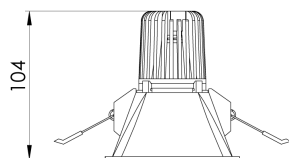

CAPELLA EVO QUADRADA EMBUTIR GESSO FACHO FIXO 25° 6W COBMAX 4000K IRC90 BRANCA

datasheet gerado em
20-06-26

REF.: CAPELLA EVO-QD-EM-GE-FF125-6-COBMAX-40-90-X-B

A = 105mm | B = 94mm | C = 94mm

IMPORTANTE: ENSAIOS REALIZADOS A 25°C

Aplicação	Ambiente interno
Instalação	Embutir Gesso
Altura	105
Largura	94
Comprimento	94
IP	20
Corpo	Polímero injetado
Cor	Branca
Ótica principal	Refletor
Potência	6W
Fluxo Luminária	580lm
Intensidade	1736cd
Eficácia	97lm/W
Facho	25°
CCT	4000K
IRC	>90
Tensão	220V ou Bivolt
Dimerização	Liga/Desliga, Dali, 0-10 ou Triac
Garantia	5 anos
UGR	Espaçamento 1m (4H/8H) - <2/<2
Tipo de LED	COBmax
Vida útil	50.000 (ta<25°C)
Eficácia do LED	157lm/W
Fluxo Luminoso do LED	629lm
Potência do LED	4W