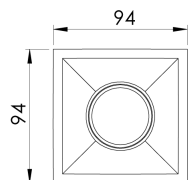

CAPELLA EVO QUADRADA EMBUTIR GESSO FACHO FIXO 25° 6W COBMAX 4000K IRC90 BRANCA

datasheet gerado em
20-06-26

REF.: CAPELLA EVO-QD-EM-GE-FF125-6-COBMAX-40-90-X-B

A = 105mm | B = 94mm | C = 94mm

IMPORTANTE: ENSAIOS REALIZADOS A 25°C

Aplicação	Ambiente interno
Instalação	Embutir Gesso
Altura	105
Largura	94
Comprimento	94
IP	20
Corpo	Polímero injetado
Cor	Branca
Ótica principal	Refletor
Potência	6W
Fluxo Luminária	580lm
Intensidade	1736cd
Eficácia	97lm/W
Facho	25°
CCT	4000K
IRC	>90
Tensão	220V ou Bivolt
Dimerização	Liga/Desliga, Dali, 0-10 ou Triac
Garantia	5 anos
UGR	Espaçamento 1m (4H/8H) - <2/<2
Tipo de LED	COBmax
Vida útil	50.000 (ta<25°C)
Eficácia do LED	157lm/W
Fluxo Luminoso do LED	629lm
Potência do LED	4W