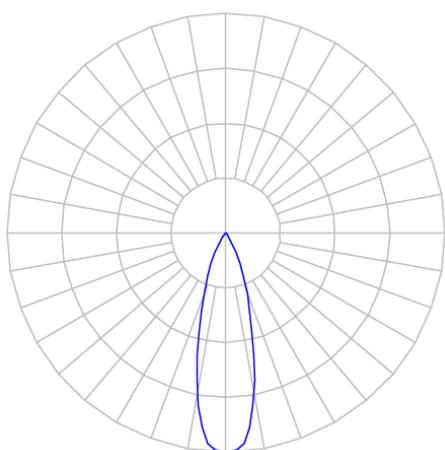

REF.: CAPELLA EVO-QD-EM-GE-FF125-6-COBMAX-40-90-X-P

A = 105mm | B = 94mm | C = 94mm

IMPORTANTE: ENSAIOS REALIZADOS A 25°C

Aplicação	Ambiente interno
Instalação	Embutir Gesso
Altura	105
Largura	94
Comprimento	94
IP	20
Corpo	Polímero injetado
Cor	Preta
Ótica principal	Refletor
Potência	6W
Fluxo Luminária	570lm
Intensidade	1634cd
Eficácia	95lm/W
Facho	25°
CCT	4000K
IRC	>90
Tensão	220V ou Bivolt
Dimerização	Liga/Desliga, Dali, 0-10 ou Triac
Garantia	5 anos
UGR	Espaçamento 1m (4H/8H) - <2/<2
Tipo de LED	COBmax
Vida útil	50.000 (ta<25°C)
Eficácia do LED	157lm/W
Fluxo Luminoso do LED	629lm
Potência do LED	4W