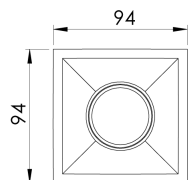

REF.: CAPELLA EVO-QD-EM-GE-FF125-6-COBMAX-40-90-X-P

A = 105mm | B = 94mm | C = 94mm

IMPORTANTE: ENSAIOS REALIZADOS A 25°C

Aplicação	Ambiente interno
Instalação	Embutir Gesso
Altura	105
Largura	94
Comprimento	94
IP	20
Corpo	Polímero injetado
Cor	Preta
Ótica principal	Refletor
Potência	6W
Fluxo Luminária	570lm
Intensidade	1634cd
Eficácia	95lm/W
Facho	25°
CCT	4000K
IRC	>90
Tensão	220V ou Bivolt
Dimerização	Liga/Desliga, Dali, 0-10 ou Triac
Garantia	5 anos
UGR	Espaçamento 1m (4H/8H) - <2/<2
Tipo de LED	COBmax
Vida útil	50.000 (ta<25°C)
Eficácia do LED	157lm/W
Fluxo Luminoso do LED	629lm
Potência do LED	4W