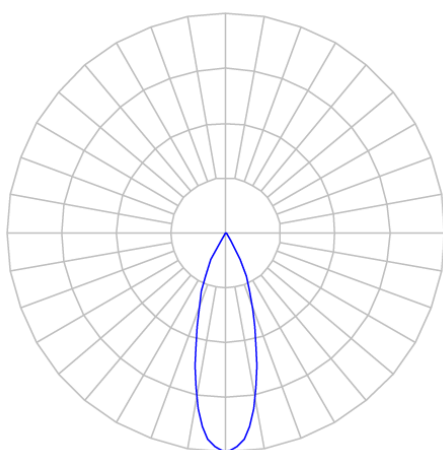

# CAPELLA EVO QUADRADA EMBUTIR GESSO FACHO FIXO 30° 6W COBCOMFY 2500K IRC95 BRANCA

datasheet gerado em  
20-06-26

REF.: CAPELLA EVO-QD-EM-GE-FF130-6-COBCOMFY-25-95-X-B

A = 105mm | B = 94mm | C = 94mm

**IMPORTANTE: ENSAIOS REALIZADOS A 25°C**

Aplicação	Ambiente interno
Instalação	Embutir Gesso
Altura	105
Largura	94
Comprimento	94
IP	20
Corpo	Polímero injetado
Cor	Branca
Ótica principal	Refletor
Potência	6W
Fluxo Luminária	366lm
Intensidade	779cd
Eficácia	61lm/W
Facho	30°
CCT	2500K
IRC	>95
Tensão	220V ou Bivolt
Dimerização	Liga/Desliga, Dali, 0-10 ou Triac
Garantia	5 anos
UGR	Espaçamento 1m (4H/8H) - <2/<2
Tipo de LED	COBcomfy
Vida útil	50.000 (ta<25°C)
Eficácia do LED	115lm/W
Fluxo Luminoso do LED	483lm
Potência do LED	4,2W