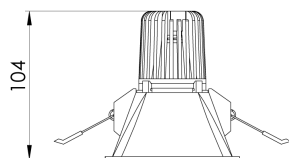

# CAPELLA EVO QUADRADA EMBUTIR GESSO FACHO FIXO 30° 6W COBCOMFY 2500K IRC95 BRANCA

datasheet gerado em  
20-06-26

REF.: CAPELLA EVO-QD-EM-GE-FF130-6-COBCOMFY-25-95-X-B

A = 105mm | B = 94mm | C = 94mm

**IMPORTANTE: ENSAIOS REALIZADOS A 25°C**

Aplicação	Ambiente interno
Instalação	Embutir Gesso
Altura	105
Largura	94
Comprimento	94
IP	20
Corpo	Polímero injetado
Cor	Branca
Ótica principal	Refletor
Potência	6W
Fluxo Luminária	366lm
Intensidade	779cd
Eficácia	61lm/W
Facho	30°
CCT	2500K
IRC	>95
Tensão	220V ou Bivolt
Dimerização	Liga/Desliga, Dali, 0-10 ou Triac
Garantia	5 anos
UGR	Espaçamento 1m (4H/8H) - <2/<2
Tipo de LED	COBcomfy
Vida útil	50.000 (ta<25°C)
Eficácia do LED	115lm/W
Fluxo Luminoso do LED	483lm
Potência do LED	4,2W