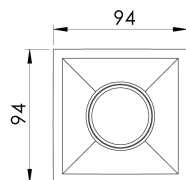

# CAPELLA EVO QUADRADA EMBUTIR GESSO FACHO FIXO 30° 6W COBCOMFY 2500K IRC95 BRANCA

datasheet gerado em  
20-06-26

REF.: CAPELLA EVO-QD-EM-GE-FF130-6-COBCOMFY-25-95-X-B

A = 105mm | B = 94mm | C = 94mm

**IMPORTANTE: ENSAIOS REALIZADOS A 25°C**

Aplicação	Ambiente interno
Instalação	Embutir Gesso
Altura	105
Largura	94
Comprimento	94
IP	20
Corpo	Polímero injetado
Cor	Branca
Ótica principal	Refletor
Potência	6W
Fluxo Luminária	366lm
Intensidade	779cd
Eficácia	61lm/W
Facho	30°
CCT	2500K
IRC	>95
Tensão	220V ou Bivolt
Dimerização	Liga/Desliga, Dali, 0-10 ou Triac
Garantia	5 anos
UGR	Espaçamento 1m (4H/8H) - <2/<2
Tipo de LED	COBcomfy
Vida útil	50.000 (ta<25°C)
Eficácia do LED	115lm/W
Fluxo Luminoso do LED	483lm
Potência do LED	4,2W