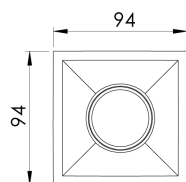

CAPELLA EVO QUADRADA EMBUTIR GESSO FACHO FIXO 30° 6W COBCOMFY 2500K IRC95 PRETA

datasheet gerado em
20-06-26

REF.: CAPELLA EVO-QD-EM-GE-FF130-6-COBCOMFY-25-95-X-P

A = 105mm | B = 94mm | C = 94mm

IMPORTANTE: ENSAIOS REALIZADOS A 25°C

Aplicação	Ambiente interno
Instalação	Embutir Gesso
Altura	105
Largura	94
Comprimento	94
IP	20
Corpo	Polímero injetado
Cor	Preta
Ótica principal	Refletor
Potência	6W
Fluxo Luminária	356lm
Intensidade	835cd
Eficácia	59lm/W
Facho	30°
CCT	2500K
IRC	>95
Tensão	220V ou Bivolt
Dimerização	Liga/Desliga, Dali, 0-10 ou Triac
Garantia	5 anos
UGR	Espaçamento 1m (4H/8H) - <0/<0
Tipo de LED	COBcomfy
Vida útil	50.000 (ta<25°C)
Eficácia do LED	115lm/W
Fluxo Luminoso do LED	483lm
Potência do LED	4,2W