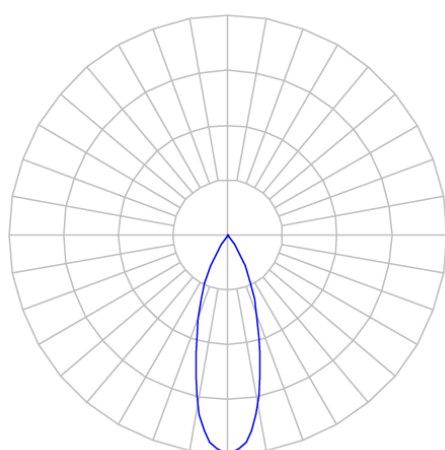

CAPELLA EVO QUADRADA EMBUTIR GESSO FACHO FIXO 30° 6W COBCOMFY 2500K IRC95 PRETA

datasheet gerado em
20-06-26

REF.: CAPELLA EVO-QD-EM-GE-FF130-6-COBCOMFY-25-95-X-P

A = 105mm | B = 94mm | C = 94mm

IMPORTANTE: ENSAIOS REALIZADOS A 25°C

Aplicação	Ambiente interno
Instalação	Embutir Gesso
Altura	105
Largura	94
Comprimento	94
IP	20
Corpo	Polímero injetado
Cor	Preta
Ótica principal	Refletor
Potência	6W
Fluxo Luminária	356lm
Intensidade	835cd
Eficácia	59lm/W
Facho	30°
CCT	2500K
IRC	>95
Tensão	220V ou Bivolt
Dimerização	Liga/Desliga, Dali, 0-10 ou Triac
Garantia	5 anos
UGR	Espaçamento 1m (4H/8H) - <0/<0
Tipo de LED	COBcomfy
Vida útil	50.000 (ta<25°C)
Eficácia do LED	115lm/W
Fluxo Luminoso do LED	483lm
Potência do LED	4,2W