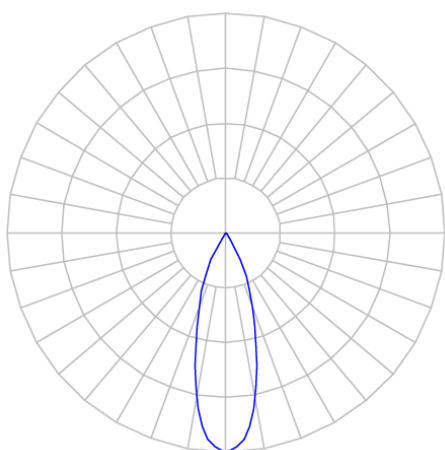

REF.: CAPELLA EVO-QD-EM-GE-FF130-6-COBCOMFY-30-95-X-B

**A = 105mm | B = 94mm | C = 94mm**

**IMPORTANTE: ENSAIOS REALIZADOS A 25°C**

Aplicação	Ambiente interno
Instalação	Embutir Gesso
Altura	105
Largura	94
Comprimento	94
IP	20
Corpo	Polímero injetado
Cor	Branca
Ótica principal	Refletor
Potência	6W
Fluxo Luminária	429lm
Intensidade	914cd
Eficácia	72lm/W
Facho	30°
CCT	3000K
IRC	>95
Tensão	220V ou Bivolt
Dimerização	Liga/Desliga, Dali, 0-10 ou Triac
Garantia	5 anos
UGR	Espaçamento 1m (4H/8H) - <2/<2
Tipo de LED	COBcomfy
Vida útil	50.000 (ta<25°C)
Eficácia do LED	120lm/W
Fluxo Luminoso do LED	502lm
Potência do LED	4,2W