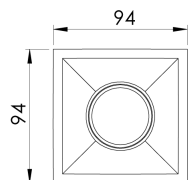

REF.: CAPELLA EVO-QD-EM-GE-FF130-6-COBCOMFY-30-95-X-B

**A = 105mm | B = 94mm | C = 94mm**

**IMPORTANTE: ENSAIOS REALIZADOS A 25°C**

Aplicação	Ambiente interno
Instalação	Embutir Gesso
Altura	105
Largura	94
Comprimento	94
IP	20
Corpo	Polímero injetado
Cor	Branca
Ótica principal	Refletor
Potência	6W
Fluxo Luminária	429lm
Intensidade	914cd
Eficácia	72lm/W
Facho	30°
CCT	3000K
IRC	>95
Tensão	220V ou Bivolt
Dimerização	Liga/Desliga, Dali, 0-10 ou Triac
Garantia	5 anos
UGR	Espaçamento 1m (4H/8H) - <2/<2
Tipo de LED	COBcomfy
Vida útil	50.000 (ta<25°C)
Eficácia do LED	120lm/W
Fluxo Luminoso do LED	502lm
Potência do LED	4,2W