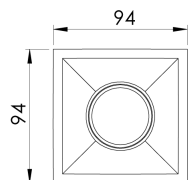

CAPELLA EVO QUADRADA EMBUTIR GESSO FACHO FIXO 30° 6W COBCOMFY 3000K IRC95 PRETA

datasheet gerado em
20-06-26

REF.: CAPELLA EVO-QD-EM-GE-FF130-6-COBCOMFY-30-95-X-P

A = 105mm | B = 94mm | C = 94mm

IMPORTANTE: ENSAIOS REALIZADOS A 25°C

Aplicação	Ambiente interno
Instalação	Embutir Gesso
Altura	105
Largura	94
Comprimento	94
IP	20
Corpo	Polímero injetado
Cor	Preta
Ótica principal	Refletor
Potência	6W
Fluxo Luminária	418lm
Intensidade	980cd
Eficácia	70lm/W
Facho	30°
CCT	3000K
IRC	>95
Tensão	220V ou Bivolt
Dimerização	Liga/Desliga, Dali, 0-10 ou Triac
Garantia	5 anos
UGR	Espaçamento 1m (4H/8H) - <1/<1
Tipo de LED	COBcomfy
Vida útil	50.000 (ta<25°C)
Eficácia do LED	120lm/W
Fluxo Luminoso do LED	502lm
Potência do LED	4,2W