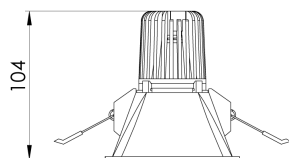

CAPELLA EVO QUADRADA EMBUTIR GESSO FACHO FIXO 30° 6W COBCOMFY 3000K IRC95 PRETA

datasheet gerado em
20-06-26

REF.: CAPELLA EVO-QD-EM-GE-FF130-6-COBCOMFY-30-95-X-P

A = 105mm | B = 94mm | C = 94mm

IMPORTANTE: ENSAIOS REALIZADOS A 25°C

Aplicação	Ambiente interno
Instalação	Embutir Gesso
Altura	105
Largura	94
Comprimento	94
IP	20
Corpo	Polímero injetado
Cor	Preta
Ótica principal	Refletor
Potência	6W
Fluxo Luminária	418lm
Intensidade	980cd
Eficácia	70lm/W
Facho	30°
CCT	3000K
IRC	>95
Tensão	220V ou Bivolt
Dimerização	Liga/Desliga, Dali, 0-10 ou Triac
Garantia	5 anos
UGR	Espaçamento 1m (4H/8H) - <1/<1
Tipo de LED	COBcomfy
Vida útil	50.000 (ta<25°C)
Eficácia do LED	120lm/W
Fluxo Luminoso do LED	502lm
Potência do LED	4,2W