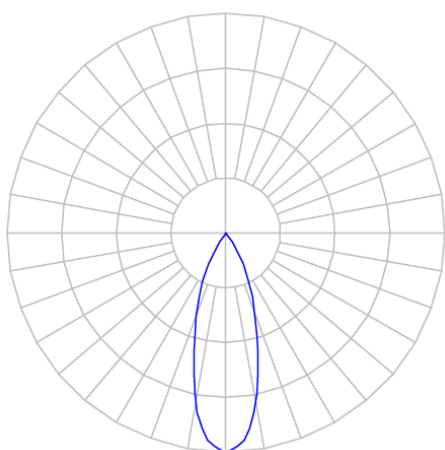

CAPELLA EVO QUADRADA EMBUTIR GESSO FACHO FIXO 30° 6W COBCOMFY 3000K IRC95 PRETA

datasheet gerado em
20-06-26

REF.: CAPELLA EVO-QD-EM-GE-FF130-6-COBCOMFY-30-95-X-P

A = 105mm | B = 94mm | C = 94mm

IMPORTANTE: ENSAIOS REALIZADOS A 25°C

Aplicação	Ambiente interno
Instalação	Embutir Gesso
Altura	105
Largura	94
Comprimento	94
IP	20
Corpo	Polímero injetado
Cor	Preta
Ótica principal	Refletor
Potência	6W
Fluxo Luminária	418lm
Intensidade	980cd
Eficácia	70lm/W
Facho	30°
CCT	3000K
IRC	>95
Tensão	220V ou Bivolt
Dimerização	Liga/Desliga, Dali, 0-10 ou Triac
Garantia	5 anos
UGR	Espaçamento 1m (4H/8H) - <1/<1
Tipo de LED	COBcomfy
Vida útil	50.000 (ta<25°C)
Eficácia do LED	120lm/W
Fluxo Luminoso do LED	502lm
Potência do LED	4,2W