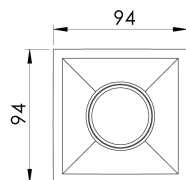

REF.: CAPELLA EVO-QD-EM-GE-FF130-6-COBMAX-27-90-X-B

A = 105mm | B = 94mm | C = 94mm

IMPORTANTE: ENSAIOS REALIZADOS A 25°C

Aplicação	Ambiente interno
Instalação	Embutir Gesso
Altura	105
Largura	94
Comprimento	94
IP	20
Corpo	Polímero injetado
Cor	Branca
Ótica principal	Refletor
Potência	6W
Fluxo Luminária	512lm
Intensidade	1090cd
Eficácia	85lm/W
Facho	30°
CCT	2700K
IRC	>90
Tensão	220V ou Bivolt
Dimerização	Liga/Desliga, Dali, 0-10 ou Triac
Garantia	5 anos
UGR	Espaçamento 1m (4H/8H) - <3/<3
Tipo de LED	COBmax
Vida útil	50.000 (ta<25°C)
Eficácia do LED	146lm/W
Fluxo Luminoso do LED	583lm
Potência do LED	4W