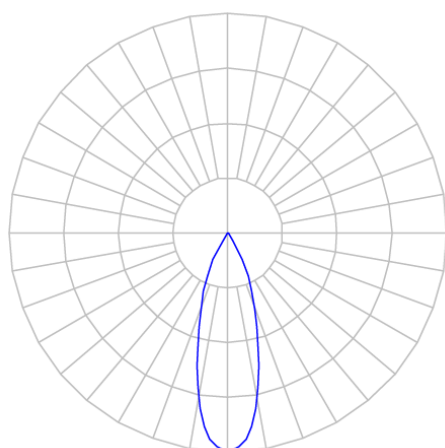

REF.: CAPELLA EVO-QD-EM-GE-FF130-6-COBMAX-27-90-X-B

A = 105mm | B = 94mm | C = 94mm

IMPORTANTE: ENSAIOS REALIZADOS A 25°C

Aplicação	Ambiente interno
Instalação	Embutir Gesso
Altura	105
Largura	94
Comprimento	94
IP	20
Corpo	Polímero injetado
Cor	Branca
Ótica principal	Refletor
Potência	6W
Fluxo Luminária	512lm
Intensidade	1090cd
Eficácia	85lm/W
Facho	30°
CCT	2700K
IRC	>90
Tensão	220V ou Bivolt
Dimerização	Liga/Desliga, Dali, 0-10 ou Triac
Garantia	5 anos
UGR	Espaçamento 1m (4H/8H) - <3/<3
Tipo de LED	COBmax
Vida útil	50.000 (ta<25°C)
Eficácia do LED	146lm/W
Fluxo Luminoso do LED	583lm
Potência do LED	4W