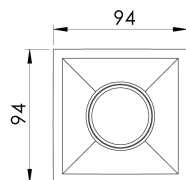

REF.: CAPELLA EVO-QD-EM-GE-FF130-6-COBMAX-27-90-X-P

A = 105mm | B = 94mm | C = 94mm

IMPORTANTE: ENSAIOS REALIZADOS A 25°C

Aplicação	Ambiente interno
Instalação	Embutir Gesso
Altura	105
Largura	94
Comprimento	94
IP	20
Corpo	Polímero injetado
Cor	Preta
Ótica principal	Refletor
Potência	6W
Fluxo Luminária	498lm
Intensidade	1168cd
Eficácia	83lm/W
Facho	30°
CCT	2700K
IRC	>90
Tensão	220V ou Bivolt
Dimerização	Liga/Desliga, Dali, 0-10 ou Triac
Garantia	5 anos
UGR	Espaçamento 1m (4H/8H) - <2/<2
Tipo de LED	COBmax
Vida útil	50.000 (ta<25°C)
Eficácia do LED	146lm/W
Fluxo Luminoso do LED	583lm
Potência do LED	4W