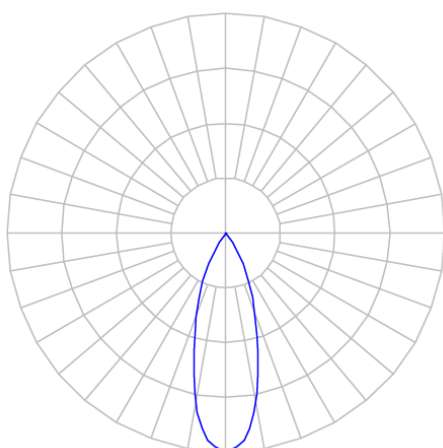

REF.: CAPELLA EVO-QD-EM-GE-FF130-6-COBMAX-27-90-X-P

A = 105mm | B = 94mm | C = 94mm

IMPORTANTE: ENSAIOS REALIZADOS A 25°C

Aplicação	Ambiente interno
Instalação	Embutir Gesso
Altura	105
Largura	94
Comprimento	94
IP	20
Corpo	Polímero injetado
Cor	Preta
Ótica principal	Refletor
Potência	6W
Fluxo Luminária	498lm
Intensidade	1168cd
Eficácia	83lm/W
Facho	30°
CCT	2700K
IRC	>90
Tensão	220V ou Bivolt
Dimerização	Liga/Desliga, Dali, 0-10 ou Triac
Garantia	5 anos
UGR	Espaçamento 1m (4H/8H) - <2/<2
Tipo de LED	COBmax
Vida útil	50.000 (ta<25°C)
Eficácia do LED	146lm/W
Fluxo Luminoso do LED	583lm
Potência do LED	4W