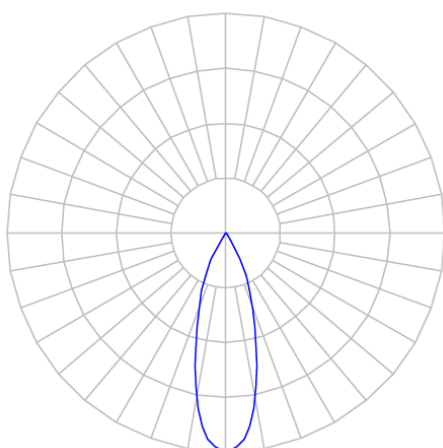

REF.: CAPELLA EVO-QD-EM-GE-FF130-6-COBMAX-30-90-X-B

**A = 105mm | B = 94mm | C = 94mm**

**IMPORTANTE: ENSAIOS REALIZADOS A 25°C**

Aplicação	Ambiente interno
Instalação	Embutir Gesso
Altura	105
Largura	94
Comprimento	94
IP	20
Corpo	Polímero injetado
Cor	Branca
Ótica principal	Refletor
Potência	6W
Fluxo Luminária	527lm
Intensidade	1122cd
Eficácia	88lm/W
Facho	30°
CCT	3000K
IRC	>90
Tensão	220V ou Bivolt
Dimerização	Liga/Desliga, Dali, 0-10 ou Triac
Garantia	5 anos
UGR	Espaçamento 1m (4H/8H) - <3/<3
Tipo de LED	COBmax
Vida útil	50.000 (ta<25°C)
Eficácia do LED	151lm/W
Fluxo Luminoso do LED	604lm
Potência do LED	4W