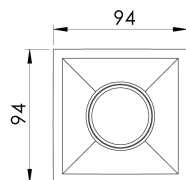

REF.: CAPELLA EVO-QD-EM-GE-FF130-6-COBMAX-30-90-X-B

**A = 105mm | B = 94mm | C = 94mm**

**IMPORTANTE: ENSAIOS REALIZADOS A 25°C**

Aplicação	Ambiente interno
Instalação	Embutir Gesso
Altura	105
Largura	94
Comprimento	94
IP	20
Corpo	Polímero injetado
Cor	Branca
Ótica principal	Refletor
Potência	6W
Fluxo Luminária	527lm
Intensidade	1122cd
Eficácia	88lm/W
Facho	30°
CCT	3000K
IRC	>90
Tensão	220V ou Bivolt
Dimerização	Liga/Desliga, Dali, 0-10 ou Triac
Garantia	5 anos
UGR	Espaçamento 1m (4H/8H) - <3/<3
Tipo de LED	COBmax
Vida útil	50.000 (ta<25°C)
Eficácia do LED	151lm/W
Fluxo Luminoso do LED	604lm
Potência do LED	4W