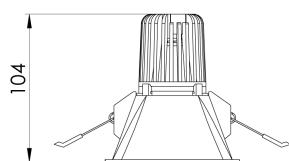

REF.: CAPELLA EVO-QD-EM-GE-FF130-6-COBMAX-30-90-X-B

**A = 105mm | B = 94mm | C = 94mm**

**IMPORTANTE: ENSAIOS REALIZADOS A 25°C**

Aplicação	Ambiente interno
Instalação	Embutir Gesso
Altura	105
Largura	94
Comprimento	94
IP	20
Corpo	Polímero injetado
Cor	Branca
Ótica principal	Refletor
Potência	6W
Fluxo Luminária	527lm
Intensidade	1122cd
Eficácia	88lm/W
Facho	30°
CCT	3000K
IRC	>90
Tensão	220V ou Bivolt
Dimerização	Liga/Desliga, Dali, 0-10 ou Triac
Garantia	5 anos
UGR	Espaçamento 1m (4H/8H) - <3/<3
Tipo de LED	COBmax
Vida útil	50.000 (ta<25°C)
Eficácia do LED	151lm/W
Fluxo Luminoso do LED	604lm
Potência do LED	4W