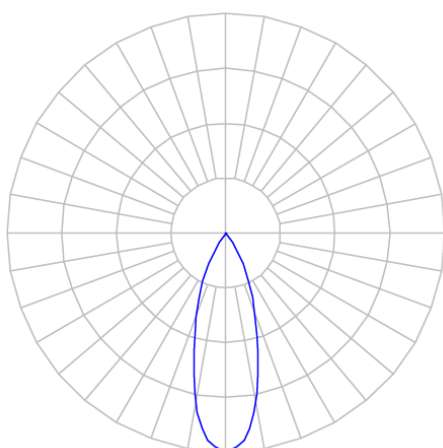

REF.: CAPELLA EVO-QD-EM-GE-FF130-6-COBMAX-30-90-X-P

A = 105mm | B = 94mm | C = 94mm

IMPORTANTE: ENSAIOS REALIZADOS A 25°C

Aplicação	Ambiente interno
Instalação	Embutir Gesso
Altura	105
Largura	94
Comprimento	94
IP	20
Corpo	Polímero injetado
Cor	Preta
Ótica principal	Refletor
Potência	6W
Fluxo Luminária	513lm
Intensidade	1202cd
Eficácia	86lm/W
Facho	30°
CCT	3000K
IRC	>90
Tensão	220V ou Bivolt
Dimerização	Liga/Desliga, Dali, 0-10 ou Triac
Garantia	5 anos
UGR	Espaçamento 1m (4H/8H) - <2/<2
Tipo de LED	COBmax
Vida útil	50.000 (ta<25°C)
Eficácia do LED	151lm/W
Fluxo Luminoso do LED	604lm
Potência do LED	4W