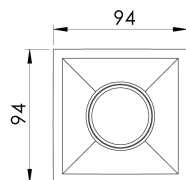

REF.: CAPELLA EVO-QD-EM-GE-FF130-6-COBMAX-30-90-X-P

A = 105mm | B = 94mm | C = 94mm

IMPORTANTE: ENSAIOS REALIZADOS A 25°C

Aplicação	Ambiente interno
Instalação	Embutir Gesso
Altura	105
Largura	94
Comprimento	94
IP	20
Corpo	Polímero injetado
Cor	Preta
Ótica principal	Refletor
Potência	6W
Fluxo Luminária	513lm
Intensidade	1202cd
Eficácia	86lm/W
Facho	30°
CCT	3000K
IRC	>90
Tensão	220V ou Bivolt
Dimerização	Liga/Desliga, Dali, 0-10 ou Triac
Garantia	5 anos
UGR	Espaçamento 1m (4H/8H) - <2/<2
Tipo de LED	COBmax
Vida útil	50.000 (ta<25°C)
Eficácia do LED	151lm/W
Fluxo Luminoso do LED	604lm
Potência do LED	4W