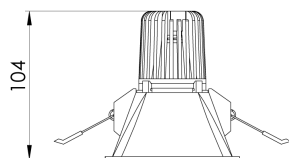

REF.: CAPELLA EVO-QD-EM-GE-FF130-6-COBMAX-40-90-X-B

A = 105mm | B = 94mm | C = 94mm

IMPORTANTE: ENSAIOS REALIZADOS A 25°C

Aplicação	Ambiente interno
Instalação	Embutir Gesso
Altura	105
Largura	94
Comprimento	94
IP	20
Corpo	Polímero injetado
Cor	Branca
Ótica principal	Refletor
Potência	6W
Fluxo Luminária	545lm
Intensidade	1161cd
Eficácia	91lm/W
Facho	30°
CCT	4000K
IRC	>90
Tensão	220V ou Bivolt
Dimerização	Liga/Desliga, Dali, 0-10 ou Triac
Garantia	5 anos
UGR	Espaçamento 1m (4H/8H) - <3/<3
Tipo de LED	COBmax
Vida útil	50.000 (ta<25°C)
Eficácia do LED	157lm/W
Fluxo Luminoso do LED	629lm
Potência do LED	4W