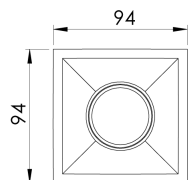

REF.: CAPELLA EVO-QD-EM-GE-FF130-6-COBMAX-40-90-X-B

A = 105mm | B = 94mm | C = 94mm

IMPORTANTE: ENSAIOS REALIZADOS A 25°C

Aplicação	Ambiente interno
Instalação	Embutir Gesso
Altura	105
Largura	94
Comprimento	94
IP	20
Corpo	Polímero injetado
Cor	Branca
Ótica principal	Refletor
Potência	6W
Fluxo Luminária	545lm
Intensidade	1161cd
Eficácia	91lm/W
Facho	30°
CCT	4000K
IRC	>90
Tensão	220V ou Bivolt
Dimerização	Liga/Desliga, Dali, 0-10 ou Triac
Garantia	5 anos
UGR	Espaçamento 1m (4H/8H) - <3/<3
Tipo de LED	COBmax
Vida útil	50.000 (ta<25°C)
Eficácia do LED	157lm/W
Fluxo Luminoso do LED	629lm
Potência do LED	4W