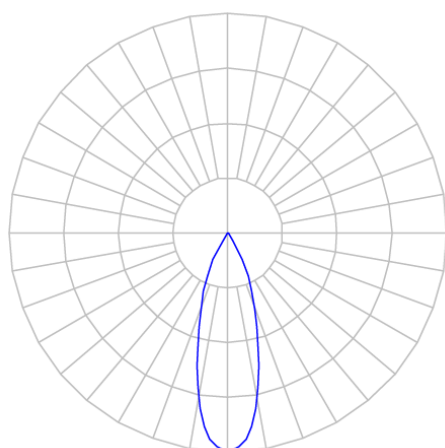

REF.: CAPELLA EVO-QD-EM-GE-FF130-6-COBMAX-40-90-X-B

A = 105mm | B = 94mm | C = 94mm

IMPORTANTE: ENSAIOS REALIZADOS A 25°C

Aplicação	Ambiente interno
Instalação	Embutir Gesso
Altura	105
Largura	94
Comprimento	94
IP	20
Corpo	Polímero injetado
Cor	Branca
Ótica principal	Refletor
Potência	6W
Fluxo Luminária	545lm
Intensidade	1161cd
Eficácia	91lm/W
Facho	30°
CCT	4000K
IRC	>90
Tensão	220V ou Bivolt
Dimerização	Liga/Desliga, Dali, 0-10 ou Triac
Garantia	5 anos
UGR	Espaçamento 1m (4H/8H) - <3/<3
Tipo de LED	COBmax
Vida útil	50.000 (ta<25°C)
Eficácia do LED	157lm/W
Fluxo Luminoso do LED	629lm
Potência do LED	4W