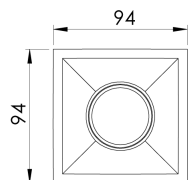

REF.: CAPELLA EVO-QD-EM-GE-FF130-6-COBMAX-40-90-X-P

A = 105mm | B = 94mm | C = 94mm

IMPORTANTE: ENSAIOS REALIZADOS A 25°C

Aplicação	Ambiente interno
Instalação	Embutir Gesso
Altura	105
Largura	94
Comprimento	94
IP	20
Corpo	Polímero injetado
Cor	Preta
Ótica principal	Refletor
Potência	6W
Fluxo Luminária	531lm
Intensidade	1245cd
Eficácia	89lm/W
Facho	30°
CCT	4000K
IRC	>90
Tensão	220V ou Bivolt
Dimerização	Liga/Desliga, Dali, 0-10 ou Triac
Garantia	5 anos
UGR	Espaçamento 1m (4H/8H) - <2/<2
Tipo de LED	COBmax
Vida útil	50.000 (ta<25°C)
Eficácia do LED	157lm/W
Fluxo Luminoso do LED	629lm
Potência do LED	4W