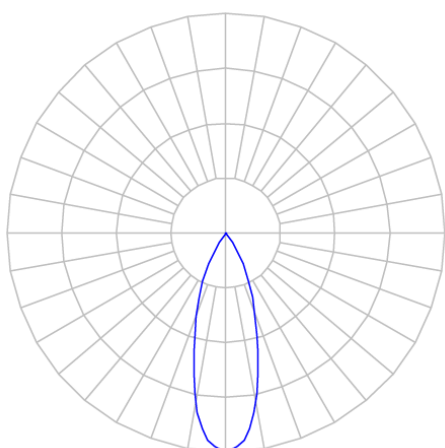

REF.: CAPELLA EVO-QD-EM-GE-FF130-6-COBMAX-40-90-X-P

A = 105mm | B = 94mm | C = 94mm

IMPORTANTE: ENSAIOS REALIZADOS A 25°C

Aplicação	Ambiente interno
Instalação	Embutir Gesso
Altura	105
Largura	94
Comprimento	94
IP	20
Corpo	Polímero injetado
Cor	Preta
Ótica principal	Refletor
Potência	6W
Fluxo Luminária	531lm
Intensidade	1245cd
Eficácia	89lm/W
Facho	30°
CCT	4000K
IRC	>90
Tensão	220V ou Bivolt
Dimerização	Liga/Desliga, Dali, 0-10 ou Triac
Garantia	5 anos
UGR	Espaçamento 1m (4H/8H) - <2/<2
Tipo de LED	COBmax
Vida útil	50.000 (ta<25°C)
Eficácia do LED	157lm/W
Fluxo Luminoso do LED	629lm
Potência do LED	4W