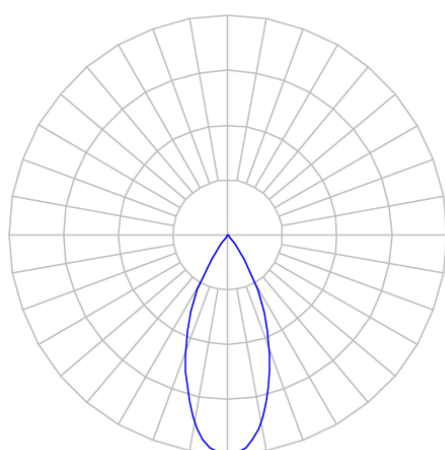

REF.: CAPELLA EVO-QD-EM-GE-FF140-6-COBCOMFY-25-95-X-B

A = 105mm | B = 94mm | C = 94mm

IMPORTANTE: ENSAIOS REALIZADOS A 25°C

Aplicação	Ambiente interno
Instalação	Embutir Gesso
Altura	105
Largura	94
Comprimento	94
IP	20
Corpo	Polímero injetado
Cor	Branca
Ótica principal	Refletor
Potência	6W
Fluxo Luminária	347lm
Intensidade	563cd
Eficácia	58lm/W
Facho	40°
CCT	2500K
IRC	>95
Tensão	220V ou Bivolt
Dimerização	Liga/Desliga, Dali, 0-10 ou Triac
Garantia	5 anos
UGR	Espaçamento 1m (4H/8H) - <2/<2
Tipo de LED	COBcomfy
Vida útil	50.000 (ta<25°C)
Eficácia do LED	115lm/W
Fluxo Luminoso do LED	483lm
Potência do LED	4,2W