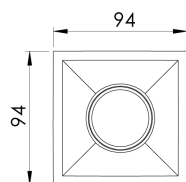

REF.: CAPELLA EVO-QD-EM-GE-FF140-6-COBCOMFY-25-95-X-B

A = 105mm | B = 94mm | C = 94mm

IMPORTANTE: ENSAIOS REALIZADOS A 25°C

Aplicação	Ambiente interno
Instalação	Embutir Gesso
Altura	105
Largura	94
Comprimento	94
IP	20
Corpo	Polímero injetado
Cor	Branca
Ótica principal	Refletor
Potência	6W
Fluxo Luminária	347lm
Intensidade	563cd
Eficácia	58lm/W
Facho	40°
CCT	2500K
IRC	>95
Tensão	220V ou Bivolt
Dimerização	Liga/Desliga, Dali, 0-10 ou Triac
Garantia	5 anos
UGR	Espaçamento 1m (4H/8H) - <2/<2
Tipo de LED	COBcomfy
Vida útil	50.000 (ta<25°C)
Eficácia do LED	115lm/W
Fluxo Luminoso do LED	483lm
Potência do LED	4,2W