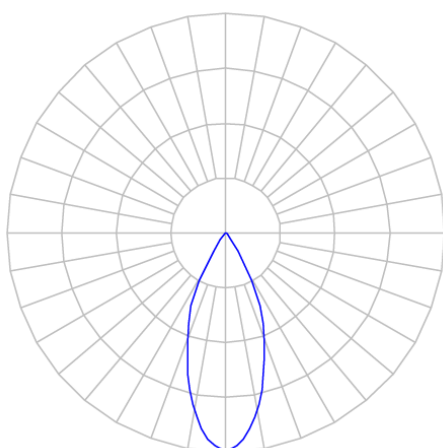

# CAPELLA EVO QUADRADA EMBUTIR GESSO FACHO FIXO 40° 6W COBCOMFY 2500K IRC95 PRETA

datasheet gerado em  
20-06-26

REF.: CAPELLA EVO-QD-EM-GE-FF140-6-COBCOMFY-25-95-X-P

A = 105mm | B = 94mm | C = 94mm

IMPORTANTE: ENSAIOS REALIZADOS A 25°C

Aplicação	Ambiente interno
Instalação	Embutir Gesso
Altura	105
Largura	94
Comprimento	94
IP	20
Corpo	Polímero injetado
Cor	Preta
Ótica principal	Refletor
Potência	6W
Fluxo Luminária	324lm
Intensidade	577cd
Eficácia	54lm/W
Facho	40°
CCT	2500K
IRC	>95
Tensão	220V ou Bivolt
Dimerização	Liga/Desliga, Dali, 0-10 ou Triac
Garantia	5 anos
UGR	Espaçamento 1m (4H/8H) - <0/<0
Tipo de LED	COBcomfy
Vida útil	50.000 (ta<25°C)
Eficácia do LED	115lm/W
Fluxo Luminoso do LED	483lm
Potência do LED	4,2W