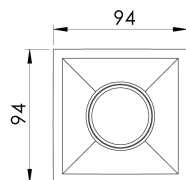

# CAPELLA EVO QUADRADA EMBUTIR GESSO FACHO FIXO 40° 6W COBCOMFY 2500K IRC95 PRETA

datasheet gerado em  
20-06-26

REF.: CAPELLA EVO-QD-EM-GE-FF140-6-COBCOMFY-25-95-X-P

A = 105mm | B = 94mm | C = 94mm

IMPORTANTE: ENSAIOS REALIZADOS A 25°C

Aplicação	Ambiente interno
Instalação	Embutir Gesso
Altura	105
Largura	94
Comprimento	94
IP	20
Corpo	Polímero injetado
Cor	Preta
Ótica principal	Refletor
Potência	6W
Fluxo Luminária	324lm
Intensidade	577cd
Eficácia	54lm/W
Facho	40°
CCT	2500K
IRC	>95
Tensão	220V ou Bivolt
Dimerização	Liga/Desliga, Dali, 0-10 ou Triac
Garantia	5 anos
UGR	Espaçamento 1m (4H/8H) - <0/<0
Tipo de LED	COBcomfy
Vida útil	50.000 (ta<25°C)
Eficácia do LED	115lm/W
Fluxo Luminoso do LED	483lm
Potência do LED	4,2W