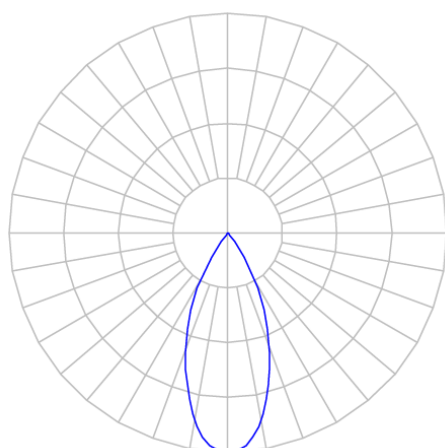

CAPELLA EVO QUADRADA EMBUTIR GESSO FACHO FIXO 40° 6W COBCOMFY 3000K IRC95 BRANCA

datasheet gerado em
20-06-26

REF.: CAPELLA EVO-QD-EM-GE-FF140-6-COBCOMFY-30-95-X-B

A = 105mm | B = 94mm | C = 94mm

IMPORTANTE: ENSAIOS REALIZADOS A 25°C

Aplicação	Ambiente interno
Instalação	Embutir Gesso
Altura	105
Largura	94
Comprimento	94
IP	20
Corpo	Polímero injetado
Cor	Branca
Ótica principal	Refletor
Potência	6W
Fluxo Luminária	407lm
Intensidade	661cd
Eficácia	68lm/W
Facho	40°
CCT	3000K
IRC	>95
Tensão	220V ou Bivolt
Dimerização	Liga/Desliga, Dali, 0-10 ou Triac
Garantia	5 anos
UGR	Espaçamento 1m (4H/8H) - <2/<2
Tipo de LED	COBcomfy
Vida útil	50.000 (ta<25°C)
Eficácia do LED	120lm/W
Fluxo Luminoso do LED	502lm
Potência do LED	4,2W