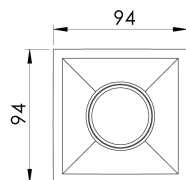

CAPELLA EVO QUADRADA EMBUTIR GESSO FACHO FIXO 40° 6W COBCOMFY 3000K IRC95 BRANCA

datasheet gerado em
20-06-26

REF.: CAPELLA EVO-QD-EM-GE-FF140-6-COBCOMFY-30-95-X-B

A = 105mm | B = 94mm | C = 94mm

IMPORTANTE: ENSAIOS REALIZADOS A 25°C

Aplicação	Ambiente interno
Instalação	Embutir Gesso
Altura	105
Largura	94
Comprimento	94
IP	20
Corpo	Polímero injetado
Cor	Branca
Ótica principal	Refletor
Potência	6W
Fluxo Luminária	407lm
Intensidade	661cd
Eficácia	68lm/W
Facho	40°
CCT	3000K
IRC	>95
Tensão	220V ou Bivolt
Dimerização	Liga/Desliga, Dali, 0-10 ou Triac
Garantia	5 anos
UGR	Espaçamento 1m (4H/8H) - <2/<2
Tipo de LED	COBcomfy
Vida útil	50.000 (ta<25°C)
Eficácia do LED	120lm/W
Fluxo Luminoso do LED	502lm
Potência do LED	4,2W