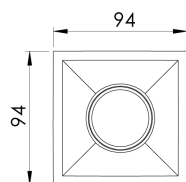

CAPELLA EVO QUADRADA EMBUTIR GESSO FACHO FIXO 40° 6W COBCOMFY 3000K IRC95 PRETA

datasheet gerado em
20-06-26

REF.: CAPELLA EVO-QD-EM-GE-FF140-6-COBCOMFY-30-95-X-P

A = 105mm | B = 94mm | C = 94mm

IMPORTANTE: ENSAIOS REALIZADOS A 25°C

Aplicação	Ambiente interno
Instalação	Embutir Gesso
Altura	105
Largura	94
Comprimento	94
IP	20
Corpo	Polímero injetado
Cor	Preta
Ótica principal	Refletor
Potência	6W
Fluxo Luminária	380lm
Intensidade	677cd
Eficácia	63lm/W
Facho	40°
CCT	3000K
IRC	>95
Tensão	220V ou Bivolt
Dimerização	Liga/Desliga, Dali, 0-10 ou Triac
Garantia	5 anos
UGR	Espaçamento 1m (4H/8H) - <1/<1
Tipo de LED	COBcomfy
Vida útil	50.000 (ta<25°C)
Eficácia do LED	120lm/W
Fluxo Luminoso do LED	502lm
Potência do LED	4,2W