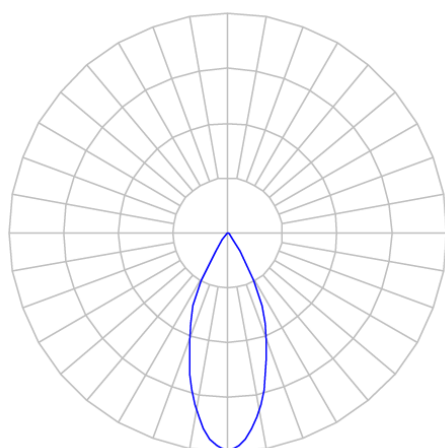

CAPELLA EVO QUADRADA EMBUTIR GESSO FACHO FIXO 40° 6W COBCOMFY 3000K IRC95 PRETA

datasheet gerado em
20-06-26

REF.: CAPELLA EVO-QD-EM-GE-FF140-6-COBCOMFY-30-95-X-P

A = 105mm | B = 94mm | C = 94mm

IMPORTANTE: ENSAIOS REALIZADOS A 25°C

Aplicação	Ambiente interno
Instalação	Embutir Gesso
Altura	105
Largura	94
Comprimento	94
IP	20
Corpo	Polímero injetado
Cor	Preta
Ótica principal	Refletor
Potência	6W
Fluxo Luminária	380lm
Intensidade	677cd
Eficácia	63lm/W
Facho	40°
CCT	3000K
IRC	>95
Tensão	220V ou Bivolt
Dimerização	Liga/Desliga, Dali, 0-10 ou Triac
Garantia	5 anos
UGR	Espaçamento 1m (4H/8H) - <1/<1
Tipo de LED	COBcomfy
Vida útil	50.000 (ta<25°C)
Eficácia do LED	120lm/W
Fluxo Luminoso do LED	502lm
Potência do LED	4,2W