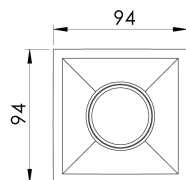

REF.: CAPELLA EVO-QD-EM-GE-FF140-6-COBMAX-27-90-X-B

A = 105mm | B = 94mm | C = 94mm

IMPORTANTE: ENSAIOS REALIZADOS A 25°C

Aplicação	Ambiente interno
Instalação	Embutir Gesso
Altura	105
Largura	94
Comprimento	94
IP	20
Corpo	Polímero injetado
Cor	Branca
Ótica principal	Refletor
Potência	6W
Fluxo Luminária	485lm
Intensidade	788cd
Eficácia	81lm/W
Facho	40°
CCT	2700K
IRC	>90
Tensão	220V ou Bivolt
Dimerização	Liga/Desliga, Dali, 0-10 ou Triac
Garantia	5 anos
UGR	Espaçamento 1m (4H/8H) - <3/<3
Tipo de LED	COBmax
Vida útil	50.000 (ta<25°C)
Eficácia do LED	146lm/W
Fluxo Luminoso do LED	583lm
Potência do LED	4W