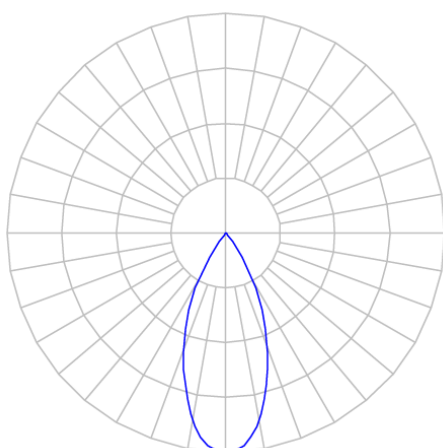

REF.: CAPELLA EVO-QD-EM-GE-FF140-6-COBMAX-27-90-X-B

A = 105mm | B = 94mm | C = 94mm

IMPORTANTE: ENSAIOS REALIZADOS A 25°C

Aplicação	Ambiente interno
Instalação	Embutir Gesso
Altura	105
Largura	94
Comprimento	94
IP	20
Corpo	Polímero injetado
Cor	Branca
Ótica principal	Refletor
Potência	6W
Fluxo Luminária	485lm
Intensidade	788cd
Eficácia	81lm/W
Facho	40°
CCT	2700K
IRC	>90
Tensão	220V ou Bivolt
Dimerização	Liga/Desliga, Dali, 0-10 ou Triac
Garantia	5 anos
UGR	Espaçamento 1m (4H/8H) - <3/<3
Tipo de LED	COBmax
Vida útil	50.000 (ta<25°C)
Eficácia do LED	146lm/W
Fluxo Luminoso do LED	583lm
Potência do LED	4W