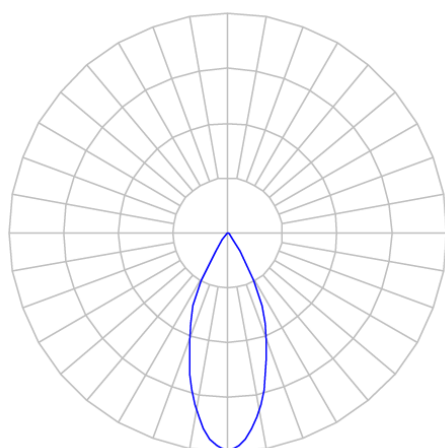

REF.: CAPELLA EVO-QD-EM-GE-FF140-6-COBMAX-27-90-X-P

A = 105mm | B = 94mm | C = 94mm

IMPORTANTE: ENSAIOS REALIZADOS A 25°C

Aplicação	Ambiente interno
Instalação	Embutir Gesso
Altura	105
Largura	94
Comprimento	94
IP	20
Corpo	Polímero injetado
Cor	Preta
Ótica principal	Refletor
Potência	6W
Fluxo Luminária	454lm
Intensidade	807cd
Eficácia	76lm/W
Facho	40°
CCT	2700K
IRC	>90
Tensão	220V ou Bivolt
Dimerização	Liga/Desliga, Dali, 0-10 ou Triac
Garantia	5 anos
UGR	Espaçamento 1m (4H/8H) - <1/<1
Tipo de LED	COBmax
Vida útil	50.000 (ta<25°C)
Eficácia do LED	146lm/W
Fluxo Luminoso do LED	583lm
Potência do LED	4W