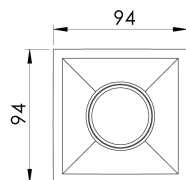

REF.: CAPELLA EVO-QD-EM-GE-FF140-6-COBMAX-27-90-X-P

A = 105mm | B = 94mm | C = 94mm

IMPORTANTE: ENSAIOS REALIZADOS A 25°C

Aplicação	Ambiente interno
Instalação	Embutir Gesso
Altura	105
Largura	94
Comprimento	94
IP	20
Corpo	Polímero injetado
Cor	Preta
Ótica principal	Refletor
Potência	6W
Fluxo Luminária	454lm
Intensidade	807cd
Eficácia	76lm/W
Facho	40°
CCT	2700K
IRC	>90
Tensão	220V ou Bivolt
Dimerização	Liga/Desliga, Dali, 0-10 ou Triac
Garantia	5 anos
UGR	Espaçamento 1m (4H/8H) - <1/<1
Tipo de LED	COBmax
Vida útil	50.000 (ta<25°C)
Eficácia do LED	146lm/W
Fluxo Luminoso do LED	583lm
Potência do LED	4W