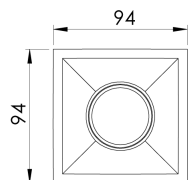

REF.: CAPELLA EVO-QD-EM-GE-FF140-6-COBMAX-30-90-X-B

A = 105mm | B = 94mm | C = 94mm

IMPORTANTE: ENSAIOS REALIZADOS A 25°C

Aplicação	Ambiente interno
Instalação	Embutir Gesso
Altura	105
Largura	94
Comprimento	94
IP	20
Corpo	Polímero injetado
Cor	Branca
Ótica principal	Refletor
Potência	6W
Fluxo Luminária	499lm
Intensidade	811cd
Eficácia	83lm/W
Facho	40°
CCT	3000K
IRC	>90
Tensão	220V ou Bivolt
Dimerização	Liga/Desliga, Dali, 0-10 ou Triac
Garantia	5 anos
UGR	Espaçamento 1m (4H/8H) - <3/<3
Tipo de LED	COBmax
Vida útil	50.000 (ta<25°C)
Eficácia do LED	151lm/W
Fluxo Luminoso do LED	604lm
Potência do LED	4W