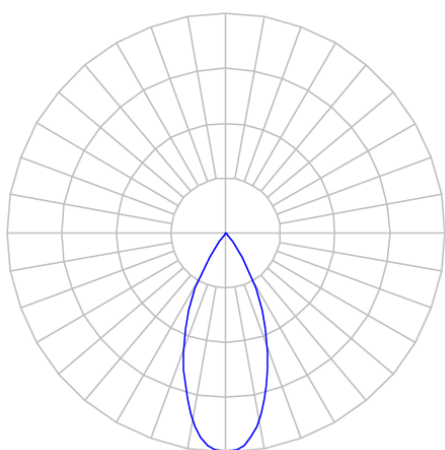

REF.: CAPELLA EVO-QD-EM-GE-FF140-6-COBMAX-30-90-X-B

A = 105mm | B = 94mm | C = 94mm

IMPORTANTE: ENSAIOS REALIZADOS A 25°C

Aplicação	Ambiente interno
Instalação	Embutir Gesso
Altura	105
Largura	94
Comprimento	94
IP	20
Corpo	Polímero injetado
Cor	Branca
Ótica principal	Refletor
Potência	6W
Fluxo Luminária	499lm
Intensidade	811cd
Eficácia	83lm/W
Facho	40°
CCT	3000K
IRC	>90
Tensão	220V ou Bivolt
Dimerização	Liga/Desliga, Dali, 0-10 ou Triac
Garantia	5 anos
UGR	Espaçamento 1m (4H/8H) - <3/<3
Tipo de LED	COBmax
Vida útil	50.000 (ta<25°C)
Eficácia do LED	151lm/W
Fluxo Luminoso do LED	604lm
Potência do LED	4W