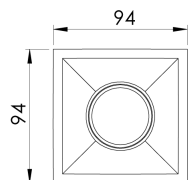

REF.: CAPELLA EVO-QD-EM-GE-FF140-6-COBMAX-30-90-X-P

**A = 105mm | B = 94mm | C = 94mm**

**IMPORTANTE: ENSAIOS REALIZADOS A 25°C**

Aplicação	Ambiente interno
Instalação	Embutir Gesso
Altura	105
Largura	94
Comprimento	94
IP	20
Corpo	Polímero injetado
Cor	Preta
Ótica principal	Refletor
Potência	6W
Fluxo Luminária	467lm
Intensidade	831cd
Eficácia	78lm/W
Facho	40°
CCT	3000K
IRC	>90
Tensão	220V ou Bivolt
Dimerização	Liga/Desliga, Dali, 0-10 ou Triac
Garantia	5 anos
UGR	Espaçamento 1m (4H/8H) - <1/<1
Tipo de LED	COBmax
Vida útil	50.000 (ta<25°C)
Eficácia do LED	151lm/W
Fluxo Luminoso do LED	604lm
Potência do LED	4W