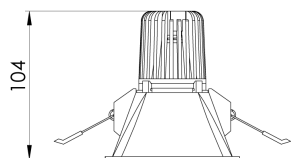

REF.: CAPELLA EVO-QD-EM-GE-FF140-6-COBMAX-30-90-X-P

**A = 105mm | B = 94mm | C = 94mm**

**IMPORTANTE: ENSAIOS REALIZADOS A 25°C**

Aplicação	Ambiente interno
Instalação	Embutir Gesso
Altura	105
Largura	94
Comprimento	94
IP	20
Corpo	Polímero injetado
Cor	Preta
Ótica principal	Refletor
Potência	6W
Fluxo Luminária	467lm
Intensidade	831cd
Eficácia	78lm/W
Facho	40°
CCT	3000K
IRC	>90
Tensão	220V ou Bivolt
Dimerização	Liga/Desliga, Dali, 0-10 ou Triac
Garantia	5 anos
UGR	Espaçamento 1m (4H/8H) - <1/<1
Tipo de LED	COBmax
Vida útil	50.000 (ta<25°C)
Eficácia do LED	151lm/W
Fluxo Luminoso do LED	604lm
Potência do LED	4W