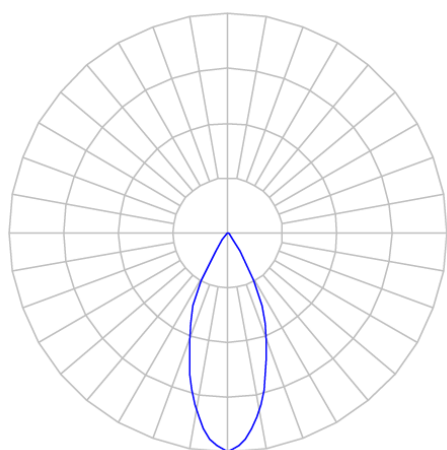

REF.: CAPELLA EVO-QD-EM-GE-FF140-6-COBMAX-30-90-X-P

**A = 105mm | B = 94mm | C = 94mm**

**IMPORTANTE: ENSAIOS REALIZADOS A 25°C**

Aplicação	Ambiente interno
Instalação	Embutir Gesso
Altura	105
Largura	94
Comprimento	94
IP	20
Corpo	Polímero injetado
Cor	Preta
Ótica principal	Refletor
Potência	6W
Fluxo Luminária	467lm
Intensidade	831cd
Eficácia	78lm/W
Facho	40°
CCT	3000K
IRC	>90
Tensão	220V ou Bivolt
Dimerização	Liga/Desliga, Dali, 0-10 ou Triac
Garantia	5 anos
UGR	Espaçamento 1m (4H/8H) - <1/<1
Tipo de LED	COBmax
Vida útil	50.000 (ta<25°C)
Eficácia do LED	151lm/W
Fluxo Luminoso do LED	604lm
Potência do LED	4W