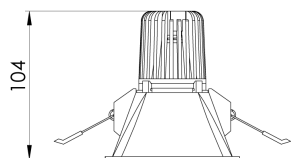

REF.: CAPELLA EVO-QD-EM-GE-FF140-6-COBMAX-40-90-X-B

**A = 105mm | B = 94mm | C = 94mm**

**IMPORTANTE: ENSAIOS REALIZADOS A 25°C**

Aplicação	Ambiente interno
Instalação	Embutir Gesso
Altura	105
Largura	94
Comprimento	94
IP	20
Corpo	Polímero injetado
Cor	Branca
Ótica principal	Refletor
Potência	6W
Fluxo Luminária	517lm
Intensidade	840cd
Eficácia	86lm/W
Facho	40°
CCT	4000K
IRC	>90
Tensão	220V ou Bivolt
Dimerização	Liga/Desliga, Dali, 0-10 ou Triac
Garantia	5 anos
UGR	Espaçamento 1m (4H/8H) - <3/<3
Tipo de LED	COBmax
Vida útil	50.000 (ta<25°C)
Eficácia do LED	157lm/W
Fluxo Luminoso do LED	629lm
Potência do LED	4W