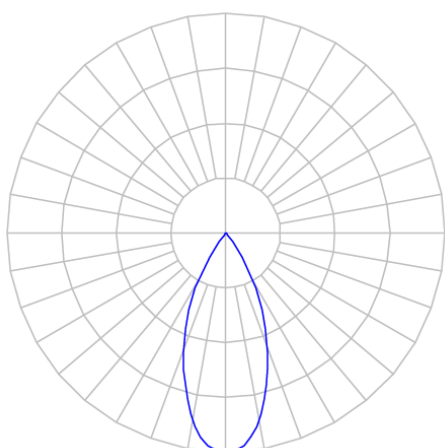

REF.: CAPELLA EVO-QD-EM-GE-FF140-6-COBMAX-40-90-X-B

**A = 105mm | B = 94mm | C = 94mm**

**IMPORTANTE: ENSAIOS REALIZADOS A 25°C**

Aplicação	Ambiente interno
Instalação	Embutir Gesso
Altura	105
Largura	94
Comprimento	94
IP	20
Corpo	Polímero injetado
Cor	Branca
Ótica principal	Refletor
Potência	6W
Fluxo Luminária	517lm
Intensidade	840cd
Eficácia	86lm/W
Facho	40°
CCT	4000K
IRC	>90
Tensão	220V ou Bivolt
Dimerização	Liga/Desliga, Dali, 0-10 ou Triac
Garantia	5 anos
UGR	Espaçamento 1m (4H/8H) - <3/<3
Tipo de LED	COBmax
Vida útil	50.000 (ta<25°C)
Eficácia do LED	157lm/W
Fluxo Luminoso do LED	629lm
Potência do LED	4W