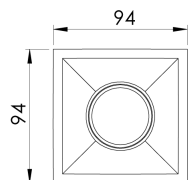

REF.: CAPELLA EVO-QD-EM-GE-FF140-6-COBMAX-40-90-X-B

**A = 105mm | B = 94mm | C = 94mm**

**IMPORTANTE: ENSAIOS REALIZADOS A 25°C**

Aplicação	Ambiente interno
Instalação	Embutir Gesso
Altura	105
Largura	94
Comprimento	94
IP	20
Corpo	Polímero injetado
Cor	Branca
Ótica principal	Refletor
Potência	6W
Fluxo Luminária	517lm
Intensidade	840cd
Eficácia	86lm/W
Facho	40°
CCT	4000K
IRC	>90
Tensão	220V ou Bivolt
Dimerização	Liga/Desliga, Dali, 0-10 ou Triac
Garantia	5 anos
UGR	Espaçamento 1m (4H/8H) - <3/<3
Tipo de LED	COBmax
Vida útil	50.000 (ta<25°C)
Eficácia do LED	157lm/W
Fluxo Luminoso do LED	629lm
Potência do LED	4W