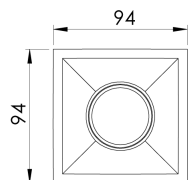

# CAPELLA EVO QUADRADA EMBUTIR GESSO FACHO FIXO 40° 6W COBMAX 4000K IRC90 PRETA

datasheet gerado em  
20-06-26

REF.: CAPELLA EVO-QD-EM-GE-FF140-6-COBMAX-40-90-X-P

A = 105mm | B = 94mm | C = 94mm

IMPORTANTE: ENSAIOS REALIZADOS A 25°C

Aplicação	Ambiente interno
Instalação	Embutir Gesso
Altura	105
Largura	94
Comprimento	94
IP	20
Corpo	Polímero injetado
Cor	Preta
Ótica principal	Refletor
Potência	6W
Fluxo Luminária	484lm
Intensidade	861cd
Eficácia	81lm/W
Facho	40°
CCT	4000K
IRC	>90
Tensão	220V ou Bivolt
Dimerização	Liga/Desliga, Dali, 0-10 ou Triac
Garantia	5 anos
UGR	Espaçamento 1m (4H/8H) - <1/<1
Tipo de LED	COBmax
Vida útil	50.000 (ta<25°C)
Eficácia do LED	157lm/W
Fluxo Luminoso do LED	629lm
Potência do LED	4W