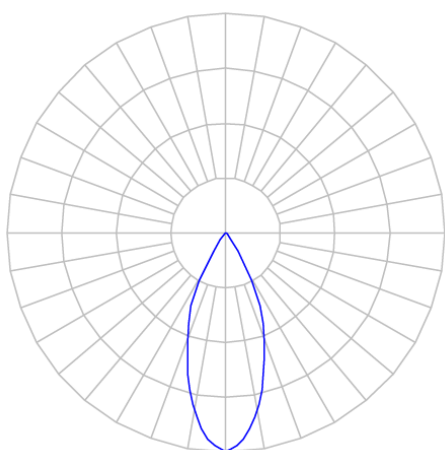

# CAPELLA EVO QUADRADA EMBUTIR GESSO FACHO FIXO 40° 6W COBMAX 4000K IRC90 PRETA

datasheet gerado em  
20-06-26

REF.: CAPELLA EVO-QD-EM-GE-FF140-6-COBMAX-40-90-X-P

A = 105mm | B = 94mm | C = 94mm

IMPORTANTE: ENSAIOS REALIZADOS A 25°C

Aplicação	Ambiente interno
Instalação	Embutir Gesso
Altura	105
Largura	94
Comprimento	94
IP	20
Corpo	Polímero injetado
Cor	Preta
Ótica principal	Refletor
Potência	6W
Fluxo Luminária	484lm
Intensidade	861cd
Eficácia	81lm/W
Facho	40°
CCT	4000K
IRC	>90
Tensão	220V ou Bivolt
Dimerização	Liga/Desliga, Dali, 0-10 ou Triac
Garantia	5 anos
UGR	Espaçamento 1m (4H/8H) - <1/<1
Tipo de LED	COBmax
Vida útil	50.000 (ta<25°C)
Eficácia do LED	157lm/W
Fluxo Luminoso do LED	629lm
Potência do LED	4W