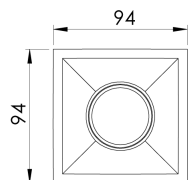

CAPELLA EVO QUADRADA EMBUTIR GESSO FACHO FIXO 50° 6W COBCOMFY 2500K IRC95 BRANCA

datasheet gerado em
20-06-26

REF.: CAPELLA EVO-QD-EM-GE-FF150-6-COBCOMFY-25-95-X-B

A = 105mm | B = 94mm | C = 94mm

IMPORTANTE: ENSAIOS REALIZADOS A 25°C

Aplicação	Ambiente interno
Instalação	Embutir Gesso
Altura	105
Largura	94
Comprimento	94
IP	20
Corpo	Polímero injetado
Cor	Branca
Ótica principal	Refletor
Potência	6W
Fluxo Luminária	339lm
Intensidade	436cd
Eficácia	57lm/W
Facho	50°
CCT	2500K
IRC	>95
Tensão	220V ou Bivolt
Dimerização	Liga/Desliga, Dali, 0-10 ou Triac
Garantia	5 anos
UGR	Espaçamento 1m (4H/8H) - <2/<2
Tipo de LED	COBcomfy
Vida útil	50.000 (ta<25°C)
Eficácia do LED	115lm/W
Fluxo Luminoso do LED	483lm
Potência do LED	4,2W