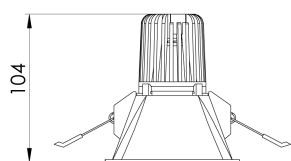

CAPELLA EVO QUADRADA EMBUTIR GESSO FACHO FIXO 50° 6W COBCOMFY 2500K IRC95 BRANCA

datasheet gerado em
20-06-26

REF.: CAPELLA EVO-QD-EM-GE-FF150-6-COBCOMFY-25-95-X-B

A = 105mm | B = 94mm | C = 94mm

IMPORTANTE: ENSAIOS REALIZADOS A 25°C

Aplicação	Ambiente interno
Instalação	Embutir Gesso
Altura	105
Largura	94
Comprimento	94
IP	20
Corpo	Polímero injetado
Cor	Branca
Ótica principal	Refletor
Potência	6W
Fluxo Luminária	339lm
Intensidade	436cd
Eficácia	57lm/W
Facho	50°
CCT	2500K
IRC	>95
Tensão	220V ou Bivolt
Dimerização	Liga/Desliga, Dali, 0-10 ou Triac
Garantia	5 anos
UGR	Espaçamento 1m (4H/8H) - <2/<2
Tipo de LED	COBcomfy
Vida útil	50.000 (ta<25°C)
Eficácia do LED	115lm/W
Fluxo Luminoso do LED	483lm
Potência do LED	4,2W