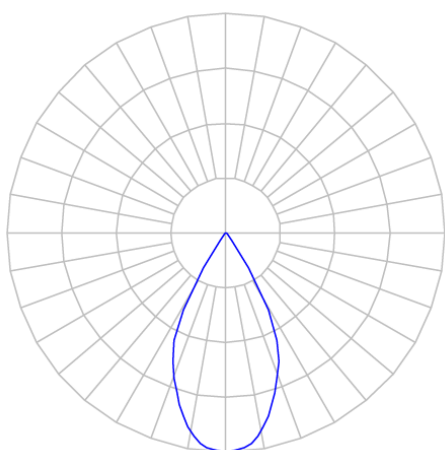

CAPELLA EVO QUADRADA EMBUTIR GESSO FACHO FIXO 50° 6W COBCOMFY 2500K IRC95 BRANCA

datasheet gerado em
20-06-26

REF.: CAPELLA EVO-QD-EM-GE-FF150-6-COBCOMFY-25-95-X-B

A = 105mm | B = 94mm | C = 94mm

IMPORTANTE: ENSAIOS REALIZADOS A 25°C

Aplicação	Ambiente interno
Instalação	Embutir Gesso
Altura	105
Largura	94
Comprimento	94
IP	20
Corpo	Polímero injetado
Cor	Branca
Ótica principal	Refletor
Potência	6W
Fluxo Luminária	339lm
Intensidade	436cd
Eficácia	57lm/W
Facho	50°
CCT	2500K
IRC	>95
Tensão	220V ou Bivolt
Dimerização	Liga/Desliga, Dali, 0-10 ou Triac
Garantia	5 anos
UGR	Espaçamento 1m (4H/8H) - <2/<2
Tipo de LED	COBcomfy
Vida útil	50.000 (ta<25°C)
Eficácia do LED	115lm/W
Fluxo Luminoso do LED	483lm
Potência do LED	4,2W