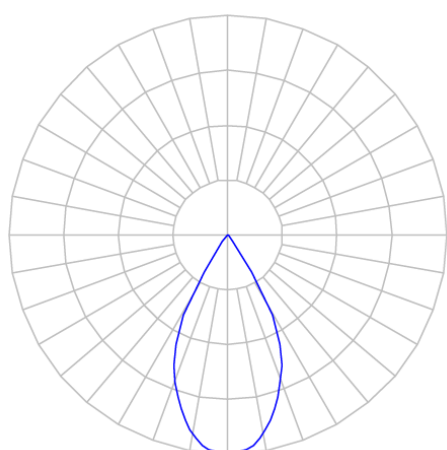

CAPELLA EVO QUADRADA EMBUTIR GESSO FACHO FIXO 50° 6W COBCOMFY 2500K IRC95 PRETA

datasheet gerado em
20-06-26

REF.: CAPELLA EVO-QD-EM-GE-FF150-6-COBCOMFY-25-95-X-P

A = 105mm | B = 94mm | C = 94mm

IMPORTANTE: ENSAIOS REALIZADOS A 25°C

Aplicação	Ambiente interno
Instalação	Embutir Gesso
Altura	105
Largura	94
Comprimento	94
IP	20
Corpo	Polímero injetado
Cor	Preta
Ótica principal	Refletor
Potência	6W
Fluxo Luminária	315lm
Intensidade	415cd
Eficácia	53lm/W
Facho	50°
CCT	2500K
IRC	>95
Tensão	220V ou Bivolt
Dimerização	Liga/Desliga, Dali, 0-10 ou Triac
Garantia	5 anos
UGR	Espaçamento 1m (4H/8H) - <2/<2
Tipo de LED	COBcomfy
Vida útil	50.000 (ta<25°C)
Eficácia do LED	115lm/W
Fluxo Luminoso do LED	483lm
Potência do LED	4,2W