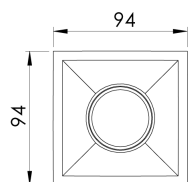

CAPELLA EVO QUADRADA EMBUTIR GESSO FACHO FIXO 50° 6W COBCOMFY 2500K IRC95 PRETA

datasheet gerado em
20-06-26

REF.: CAPELLA EVO-QD-EM-GE-FF150-6-COBCOMFY-25-95-X-P

A = 105mm | B = 94mm | C = 94mm

IMPORTANTE: ENSAIOS REALIZADOS A 25°C

Aplicação	Ambiente interno
Instalação	Embutir Gesso
Altura	105
Largura	94
Comprimento	94
IP	20
Corpo	Polímero injetado
Cor	Preta
Ótica principal	Refletor
Potência	6W
Fluxo Luminária	315lm
Intensidade	415cd
Eficácia	53lm/W
Facho	50°
CCT	2500K
IRC	>95
Tensão	220V ou Bivolt
Dimerização	Liga/Desliga, Dali, 0-10 ou Triac
Garantia	5 anos
UGR	Espaçamento 1m (4H/8H) - <2/<2
Tipo de LED	COBcomfy
Vida útil	50.000 (ta<25°C)
Eficácia do LED	115lm/W
Fluxo Luminoso do LED	483lm
Potência do LED	4,2W