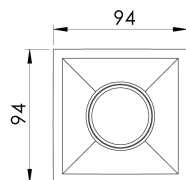

CAPELLA EVO QUADRADA EMBUTIR GESSO FACHO FIXO 50° 6W COBCOMFY 3000K IRC95 BRANCA

datasheet gerado em
20-06-26

REF.: CAPELLA EVO-QD-EM-GE-FF150-6-COBCOMFY-30-95-X-B

A = 105mm | B = 94mm | C = 94mm

IMPORTANTE: ENSAIOS REALIZADOS A 25°C

Aplicação	Ambiente interno
Instalação	Embutir Gesso
Altura	105
Largura	94
Comprimento	94
IP	20
Corpo	Polímero injetado
Cor	Branca
Ótica principal	Refletor
Potência	6W
Fluxo Luminária	398lm
Intensidade	512cd
Eficácia	66lm/W
Facho	50°
CCT	3000K
IRC	>95
Tensão	220V ou Bivolt
Dimerização	Liga/Desliga, Dali, 0-10 ou Triac
Garantia	5 anos
UGR	Espaçamento 1m (4H/8H) - <3/<3
Tipo de LED	COBcomfy
Vida útil	50.000 (ta<25°C)
Eficácia do LED	120lm/W
Fluxo Luminoso do LED	502lm
Potência do LED	4,2W