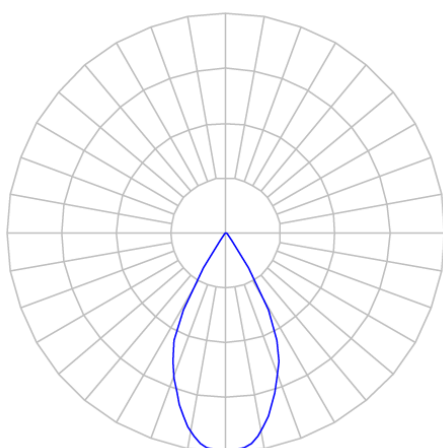

CAPELLA EVO QUADRADA EMBUTIR GESSO FACHO FIXO 50° 6W COBCOMFY 3000K IRC95 BRANCA

datasheet gerado em
20-06-26

REF.: CAPELLA EVO-QD-EM-GE-FF150-6-COBCOMFY-30-95-X-B

A = 105mm | B = 94mm | C = 94mm

IMPORTANTE: ENSAIOS REALIZADOS A 25°C

Aplicação	Ambiente interno
Instalação	Embutir Gesso
Altura	105
Largura	94
Comprimento	94
IP	20
Corpo	Polímero injetado
Cor	Branca
Ótica principal	Refletor
Potência	6W
Fluxo Luminária	398lm
Intensidade	512cd
Eficácia	66lm/W
Facho	50°
CCT	3000K
IRC	>95
Tensão	220V ou Bivolt
Dimerização	Liga/Desliga, Dali, 0-10 ou Triac
Garantia	5 anos
UGR	Espaçamento 1m (4H/8H) - <3/<3
Tipo de LED	COBcomfy
Vida útil	50.000 (ta<25°C)
Eficácia do LED	120lm/W
Fluxo Luminoso do LED	502lm
Potência do LED	4,2W