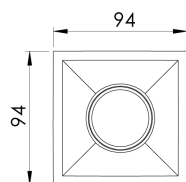

CAPELLA EVO QUADRADA EMBUTIR GESSO FACHO FIXO 50° 6W COBCOMFY 3000K IRC95 PRETA

datasheet gerado em
20-06-26

REF.: CAPELLA EVO-QD-EM-GE-FF150-6-COBCOMFY-30-95-X-P

A = 105mm | B = 94mm | C = 94mm

IMPORTANTE: ENSAIOS REALIZADOS A 25°C

Aplicação	Ambiente interno
Instalação	Embutir Gesso
Altura	105
Largura	94
Comprimento	94
IP	20
Corpo	Polímero injetado
Cor	Preta
Ótica principal	Refletor
Potência	6W
Fluxo Luminária	370lm
Intensidade	487cd
Eficácia	62lm/W
Facho	50°
CCT	3000K
IRC	>95
Tensão	220V ou Bivolt
Dimerização	Liga/Desliga, Dali, 0-10 ou Triac
Garantia	5 anos
UGR	Espaçamento 1m (4H/8H) - <2/<2
Tipo de LED	COBcomfy
Vida útil	50.000 (ta<25°C)
Eficácia do LED	120lm/W
Fluxo Luminoso do LED	502lm
Potência do LED	4,2W