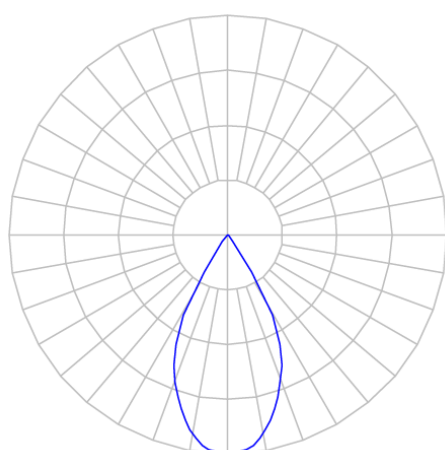

CAPELLA EVO QUADRADA EMBUTIR GESSO FACHO FIXO 50° 6W COBCOMFY 3000K IRC95 PRETA

datasheet gerado em
20-06-26

REF.: CAPELLA EVO-QD-EM-GE-FF150-6-COBCOMFY-30-95-X-P

A = 105mm | B = 94mm | C = 94mm

IMPORTANTE: ENSAIOS REALIZADOS A 25°C

Aplicação	Ambiente interno
Instalação	Embutir Gesso
Altura	105
Largura	94
Comprimento	94
IP	20
Corpo	Polímero injetado
Cor	Preta
Ótica principal	Refletor
Potência	6W
Fluxo Luminária	370lm
Intensidade	487cd
Eficácia	62lm/W
Facho	50°
CCT	3000K
IRC	>95
Tensão	220V ou Bivolt
Dimerização	Liga/Desliga, Dali, 0-10 ou Triac
Garantia	5 anos
UGR	Espaçamento 1m (4H/8H) - <2/<2
Tipo de LED	COBcomfy
Vida útil	50.000 (ta<25°C)
Eficácia do LED	120lm/W
Fluxo Luminoso do LED	502lm
Potência do LED	4,2W