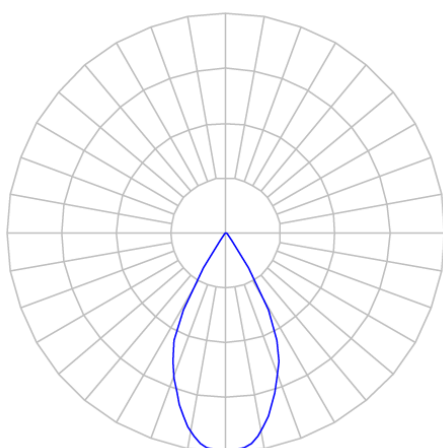

REF.: CAPELLA EVO-QD-EM-GE-FF150-6-COBMAX-27-90-X-B

A = 105mm | B = 94mm | C = 94mm

IMPORTANTE: ENSAIOS REALIZADOS A 25°C

Aplicação	Ambiente interno
Instalação	Embutir Gesso
Altura	105
Largura	94
Comprimento	94
IP	20
Corpo	Polímero injetado
Cor	Branca
Ótica principal	Refletor
Potência	6W
Fluxo Luminária	475lm
Intensidade	610cd
Eficácia	79lm/W
Facho	50°
CCT	2700K
IRC	>90
Tensão	220V ou Bivolt
Dimerização	Liga/Desliga, Dali, 0-10 ou Triac
Garantia	5 anos
UGR	Espaçamento 1m (4H/8H) - <3/<3
Tipo de LED	COBmax
Vida útil	50.000 (ta<25°C)
Eficácia do LED	146lm/W
Fluxo Luminoso do LED	583lm
Potência do LED	4W