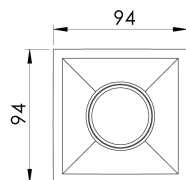

REF.: CAPELLA EVO-QD-EM-GE-FF150-6-COBMAX-27-90-X-B

A = 105mm | B = 94mm | C = 94mm

IMPORTANTE: ENSAIOS REALIZADOS A 25°C

Aplicação	Ambiente interno
Instalação	Embutir Gesso
Altura	105
Largura	94
Comprimento	94
IP	20
Corpo	Polímero injetado
Cor	Branca
Ótica principal	Refletor
Potência	6W
Fluxo Luminária	475lm
Intensidade	610cd
Eficácia	79lm/W
Facho	50°
CCT	2700K
IRC	>90
Tensão	220V ou Bivolt
Dimerização	Liga/Desliga, Dali, 0-10 ou Triac
Garantia	5 anos
UGR	Espaçamento 1m (4H/8H) - <3/<3
Tipo de LED	COBmax
Vida útil	50.000 (ta<25°C)
Eficácia do LED	146lm/W
Fluxo Luminoso do LED	583lm
Potência do LED	4W