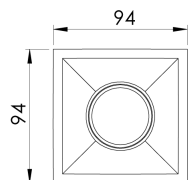

REF.: CAPELLA EVO-QD-EM-GE-FF150-6-COBMAX-27-90-X-P

A = 105mm | B = 94mm | C = 94mm

IMPORTANTE: ENSAIOS REALIZADOS A 25°C

| | |
|-----------------------|-----------------------------------|
| Aplicação | Ambiente interno |
| Instalação | Embutir Gesso |
| Altura | 105 |
| Largura | 94 |
| Comprimento | 94 |
| IP | 20 |
| Corpo | Polímero injetado |
| Cor | Preta |
| Ótica principal | Refletor |
| Potência | 6W |
| Fluxo Luminária | 441lm |
| Intensidade | 580cd |
| Eficácia | 74lm/W |
| Facho | 50° |
| CCT | 2700K |
| IRC | >90 |
| Tensão | 220V ou Bivolt |
| Dimerização | Liga/Desliga, Dali, 0-10 ou Triac |
| Garantia | 5 anos |
| UGR | Espaçamento 1m (4H/8H) - <3/<3 |
| Tipo de LED | COBmax |
| Vida útil | 50.000 (ta<25°C) |
| Eficácia do LED | 146lm/W |
| Fluxo Luminoso do LED | 583lm |
| Potência do LED | 4W |