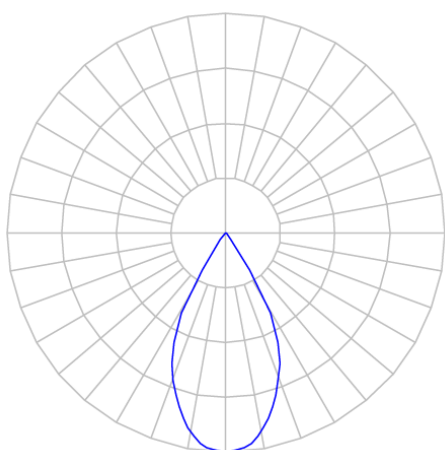

REF.: CAPELLA EVO-QD-EM-GE-FF150-6-COBMAX-27-90-X-P

A = 105mm | B = 94mm | C = 94mm

IMPORTANTE: ENSAIOS REALIZADOS A 25°C

| | |
|-----------------------|-----------------------------------|
| Aplicação | Ambiente interno |
| Instalação | Embutir Gesso |
| Altura | 105 |
| Largura | 94 |
| Comprimento | 94 |
| IP | 20 |
| Corpo | Polímero injetado |
| Cor | Preta |
| Ótica principal | Refletor |
| Potência | 6W |
| Fluxo Luminária | 441lm |
| Intensidade | 580cd |
| Eficácia | 74lm/W |
| Facho | 50° |
| CCT | 2700K |
| IRC | >90 |
| Tensão | 220V ou Bivolt |
| Dimerização | Liga/Desliga, Dali, 0-10 ou Triac |
| Garantia | 5 anos |
| UGR | Espaçamento 1m (4H/8H) - <3/<3 |
| Tipo de LED | COBmax |
| Vida útil | 50.000 (ta<25°C) |
| Eficácia do LED | 146lm/W |
| Fluxo Luminoso do LED | 583lm |
| Potência do LED | 4W |