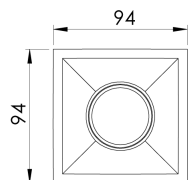

REF.: CAPELLA EVO-QD-EM-GE-FF150-6-COBMAX-30-90-X-B

A = 105mm | B = 94mm | C = 94mm

IMPORTANTE: ENSAIOS REALIZADOS A 25°C

Aplicação	Ambiente interno
Instalação	Embutir Gesso
Altura	105
Largura	94
Comprimento	94
IP	20
Corpo	Polímero injetado
Cor	Branca
Ótica principal	Refletor
Potência	6W
Fluxo Luminária	489lm
Intensidade	628cd
Eficácia	82lm/W
Facho	50°
CCT	3000K
IRC	>90
Tensão	220V ou Bivolt
Dimerização	Liga/Desliga, Dali, 0-10 ou Triac
Garantia	5 anos
UGR	Espaçamento 1m (4H/8H) - <4/<4
Tipo de LED	COBmax
Vida útil	50.000 (ta<25°C)
Eficácia do LED	151lm/W
Fluxo Luminoso do LED	604lm
Potência do LED	4W