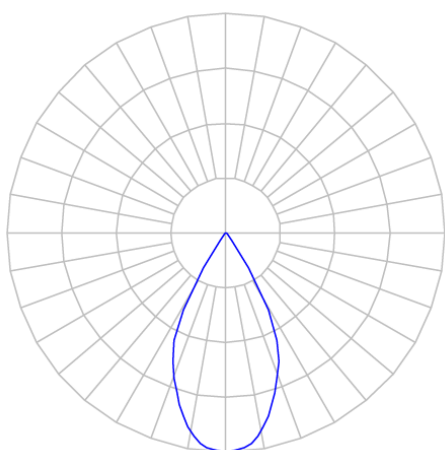

REF.: CAPELLA EVO-QD-EM-GE-FF150-6-COBMAX-30-90-X-B

A = 105mm | B = 94mm | C = 94mm

IMPORTANTE: ENSAIOS REALIZADOS A 25°C

Aplicação	Ambiente interno
Instalação	Embutir Gesso
Altura	105
Largura	94
Comprimento	94
IP	20
Corpo	Polímero injetado
Cor	Branca
Ótica principal	Refletor
Potência	6W
Fluxo Luminária	489lm
Intensidade	628cd
Eficácia	82lm/W
Facho	50°
CCT	3000K
IRC	>90
Tensão	220V ou Bivolt
Dimerização	Liga/Desliga, Dali, 0-10 ou Triac
Garantia	5 anos
UGR	Espaçamento 1m (4H/8H) - <4/<4
Tipo de LED	COBmax
Vida útil	50.000 (ta<25°C)
Eficácia do LED	151lm/W
Fluxo Luminoso do LED	604lm
Potência do LED	4W