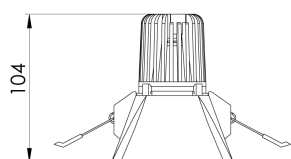

REF.: CAPELLA EVO-QD-EM-GE-FF150-6-COBMAX-30-90-X-B

A = 105mm | B = 94mm | C = 94mm

IMPORTANTE: ENSAIOS REALIZADOS A 25°C

Aplicação	Ambiente interno
Instalação	Embutir Gesso
Altura	105
Largura	94
Comprimento	94
IP	20
Corpo	Polímero injetado
Cor	Branca
Ótica principal	Refletor
Potência	6W
Fluxo Luminária	489lm
Intensidade	628cd
Eficácia	82lm/W
Facho	50°
CCT	3000K
IRC	>90
Tensão	220V ou Bivolt
Dimerização	Liga/Desliga, Dali, 0-10 ou Triac
Garantia	5 anos
UGR	Espaçamento 1m (4H/8H) - <4/<4
Tipo de LED	COBmax
Vida útil	50.000 (ta<25°C)
Eficácia do LED	151lm/W
Fluxo Luminoso do LED	604lm
Potência do LED	4W