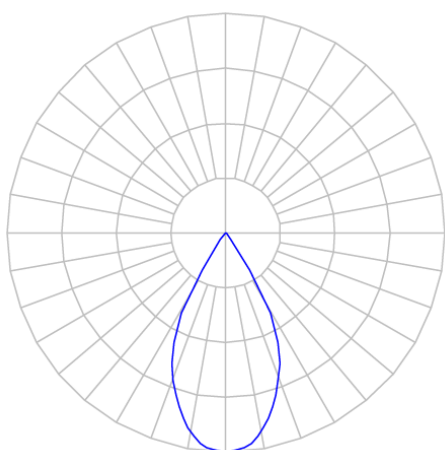

CAPELLA EVO QUADRADA EMBUTIR GESSO FACHO FIXO 50° 6W COBMAX 3000K IRC90 PRETA

datasheet gerado em
20-06-26

REF.: CAPELLA EVO-QD-EM-GE-FF150-6-COBMAX-30-90-X-P

A = 105mm | B = 94mm | C = 94mm

IMPORTANTE: ENSAIOS REALIZADOS A 25°C

Aplicação	Ambiente interno
Instalação	Embutir Gesso
Altura	105
Largura	94
Comprimento	94
IP	20
Corpo	Polímero injetado
Cor	Preta
Ótica principal	Refletor
Potência	6W
Fluxo Luminária	454lm
Intensidade	597cd
Eficácia	76lm/W
Facho	50°
CCT	3000K
IRC	>90
Tensão	220V ou Bivolt
Dimerização	Liga/Desliga, Dali, 0-10 ou Triac
Garantia	5 anos
UGR	Espaçamento 1m (4H/8H) - <3/<3
Tipo de LED	COBmax
Vida útil	50.000 (ta<25°C)
Eficácia do LED	151lm/W
Fluxo Luminoso do LED	604lm
Potência do LED	4W