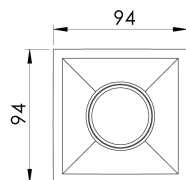

CAPELLA EVO QUADRADA EMBUTIR GESSO FACHO FIXO 50° 6W COBMAX 3000K IRC90 PRETA

datasheet gerado em
20-06-26

REF.: CAPELLA EVO-QD-EM-GE-FF150-6-COBMAX-30-90-X-P

A = 105mm | B = 94mm | C = 94mm

IMPORTANTE: ENSAIOS REALIZADOS A 25°C

Aplicação	Ambiente interno
Instalação	Embutir Gesso
Altura	105
Largura	94
Comprimento	94
IP	20
Corpo	Polímero injetado
Cor	Preta
Ótica principal	Refletor
Potência	6W
Fluxo Luminária	454lm
Intensidade	597cd
Eficácia	76lm/W
Facho	50°
CCT	3000K
IRC	>90
Tensão	220V ou Bivolt
Dimerização	Liga/Desliga, Dali, 0-10 ou Triac
Garantia	5 anos
UGR	Espaçamento 1m (4H/8H) - <3/<3
Tipo de LED	COBmax
Vida útil	50.000 (ta<25°C)
Eficácia do LED	151lm/W
Fluxo Luminoso do LED	604lm
Potência do LED	4W