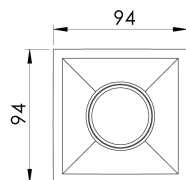

REF.: CAPELLA EVO-QD-EM-GE-FF150-6-COBMAX-40-90-X-B

A = 105mm | B = 94mm | C = 94mm

IMPORTANTE: ENSAIOS REALIZADOS A 25°C

Aplicação	Ambiente interno
Instalação	Embutir Gesso
Altura	105
Largura	94
Comprimento	94
IP	20
Corpo	Polímero injetado
Cor	Branca
Ótica principal	Refletor
Potência	6W
Fluxo Luminária	506lm
Intensidade	651cd
Eficácia	84lm/W
Facho	50°
CCT	4000K
IRC	>90
Tensão	220V ou Bivolt
Dimerização	Liga/Desliga, Dali, 0-10 ou Triac
Garantia	5 anos
UGR	Espaçamento 1m (4H/8H) - <4/<4
Tipo de LED	COBmax
Vida útil	50.000 (ta<25°C)
Eficácia do LED	157lm/W
Fluxo Luminoso do LED	629lm
Potência do LED	4W