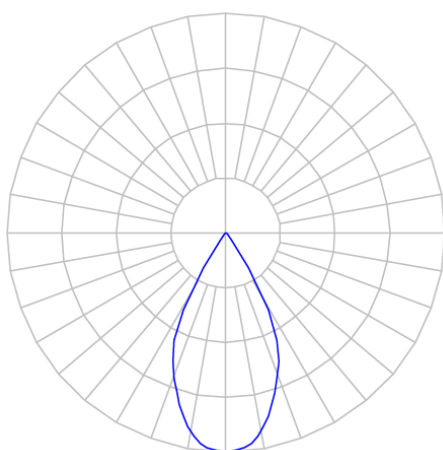

REF.: CAPELLA EVO-QD-EM-GE-FF150-6-COBMAX-40-90-X-B

A = 105mm | B = 94mm | C = 94mm

IMPORTANTE: ENSAIOS REALIZADOS A 25°C

Aplicação	Ambiente interno
Instalação	Embutir Gesso
Altura	105
Largura	94
Comprimento	94
IP	20
Corpo	Polímero injetado
Cor	Branca
Ótica principal	Refletor
Potência	6W
Fluxo Luminária	506lm
Intensidade	651cd
Eficácia	84lm/W
Facho	50°
CCT	4000K
IRC	>90
Tensão	220V ou Bivolt
Dimerização	Liga/Desliga, Dali, 0-10 ou Triac
Garantia	5 anos
UGR	Espaçamento 1m (4H/8H) - <4/<4
Tipo de LED	COBmax
Vida útil	50.000 (ta<25°C)
Eficácia do LED	157lm/W
Fluxo Luminoso do LED	629lm
Potência do LED	4W