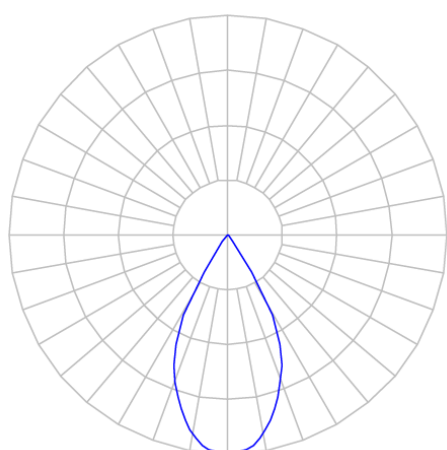

REF.: CAPELLA EVO-QD-EM-GE-FF150-6-COBMAX-40-90-X-P

**A = 105mm | B = 94mm | C = 94mm**

**IMPORTANTE: ENSAIOS REALIZADOS A 25°C**

Aplicação	Ambiente interno
Instalação	Embutir Gesso
Altura	105
Largura	94
Comprimento	94
IP	20
Corpo	Polímero injetado
Cor	Preta
Ótica principal	Refletor
Potência	6W
Fluxo Luminária	470lm
Intensidade	619cd
Eficácia	78lm/W
Facho	50°
CCT	4000K
IRC	>90
Tensão	220V ou Bivolt
Dimerização	Liga/Desliga, Dali, 0-10 ou Triac
Garantia	5 anos
UGR	Espaçamento 1m (4H/8H) - <3/<3
Tipo de LED	COBmax
Vida útil	50.000 (ta<25°C)
Eficácia do LED	157lm/W
Fluxo Luminoso do LED	629lm
Potência do LED	4W