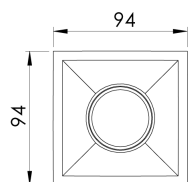

REF.: CAPELLA EVO-QD-EM-GE-FF150-6-COBMAX-40-90-X-P

**A = 105mm | B = 94mm | C = 94mm**

**IMPORTANTE: ENSAIOS REALIZADOS A 25°C**

Aplicação	Ambiente interno
Instalação	Embutir Gesso
Altura	105
Largura	94
Comprimento	94
IP	20
Corpo	Polímero injetado
Cor	Preta
Ótica principal	Refletor
Potência	6W
Fluxo Luminária	470lm
Intensidade	619cd
Eficácia	78lm/W
Facho	50°
CCT	4000K
IRC	>90
Tensão	220V ou Bivolt
Dimerização	Liga/Desliga, Dali, 0-10 ou Triac
Garantia	5 anos
UGR	Espaçamento 1m (4H/8H) - <3/<3
Tipo de LED	COBmax
Vida útil	50.000 (ta<25°C)
Eficácia do LED	157lm/W
Fluxo Luminoso do LED	629lm
Potência do LED	4W