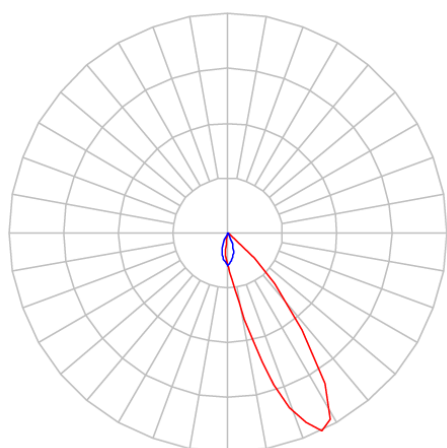

REF.: CAPELLA EVO-QDAS-EM-GE-FF125-6-COBCOMFY-25-95-X-B

A = 105mm | B = 94mm | C = 94mm

IMPORTANTE: ENSAIOS REALIZADOS A 25°C

Aplicação	Ambiente interno
Instalação	Embutir Gesso
Altura	105
Largura	94
Comprimento	94
IP	20
Corpo	Polímero injetado
Cor	Branca
Ótica principal	Refletor
Potência	6W
Fluxo Luminária	374lm
Intensidade	208cd
Eficácia	62lm/W
Facho	25°
CCT	2500K
IRC	>95
Tensão	220V ou Bivolt
Dimerização	Liga/Desliga, Dali, 0-10 ou Triac
Garantia	5 anos
UGR	Espaçamento 1m (4H/8H) - <-2/<-2
Tipo de LED	COBcomfy
Vida útil	50.000 (ta<25°C)
Eficácia do LED	115lm/W
Fluxo Luminoso do LED	483lm
Potência do LED	4,2W