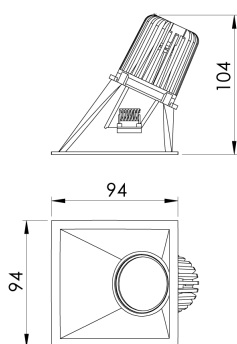

REF.: CAPELLA EVO-QDAS-EM-GE-FF125-6-COBCOMFY-25-95-X-B

A = 105mm | B = 94mm | C = 94mm

IMPORTANTE: ENSAIOS REALIZADOS A 25°C

Aplicação	Ambiente interno
Instalação	Embutir Gesso
Altura	105
Largura	94
Comprimento	94
IP	20
Corpo	Polímero injetado
Cor	Branca
Ótica principal	Refletor
Potência	6W
Fluxo Luminária	374lm
Intensidade	208cd
Eficácia	62lm/W
Facho	25°
CCT	2500K
IRC	>95
Tensão	220V ou Bivolt
Dimerização	Liga/Desliga, Dali, 0-10 ou Triac
Garantia	5 anos
UGR	Espaçamento 1m (4H/8H) - <-2/<-2
Tipo de LED	COBcomfy
Vida útil	50.000 (ta<25°C)
Eficácia do LED	115lm/W
Fluxo Luminoso do LED	483lm
Potência do LED	4,2W