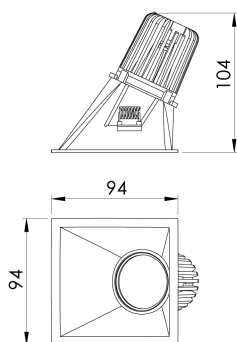

REF.: CAPELLA EVO-QDAS-EM-GE-FF125-6-COBCOMFY-25-95-X-B

A = 105mm | B = 94mm | C = 94mm

IMPORTANTE: ENSAIOS REALIZADOS A 25°C

Luminária de embutir em forro de gesso, 6W 2500K IRC>95. Corpo em polímero injetado. Acabamento branco. Controle óptico principal através de refletor facho 25°. Luminária grau de proteção IP-20. Driver corrente constante Liga/Desliga, Triac, 1-10V ou Dali (consultar condições). Tensão de trabalho 220V ou Bivolt.

Aplicação	Ambiente interno
Instalação	Embutir Gesso
Altura	105
Largura	94
Comprimento	94
IP	20
Corpo	Polímero injetado
Cor	Branca
Ótica principal	Refletor
Potência	6W
Fluxo Luminária	374lm
Intensidade	208cd
Eficácia	62lm/W
Facho	25°
CCT	2500K
IRC	>95
Tensão	220V ou Bivolt
Dimerização	Liga/Desliga, Dali, 0-10 ou Triac
Garantia	5 anos
UGR	Espaçamento 1m (4H/8H) - <-2/<-2
Tipo de LED	COBcomfy
Vida útil	50.000 (ta<25°C)
Eficácia do LED	115lm/W
Fluxo Luminoso do LED	483lm
Potência do LED	4,2W