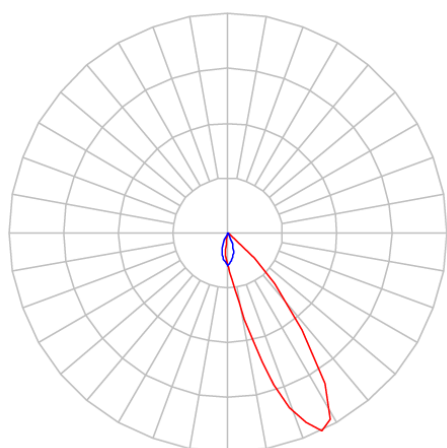

REF.: CAPELLA EVO-QDAS-EM-GE-FF125-6-COBCOMFY-25-95-X-B

A = 105mm | B = 94mm | C = 94mm

IMPORTANTE: ENSAIOS REALIZADOS A 25°C

Luminária de embutir em forro de gesso, 6W 2500K IRC>95. Corpo em polímero injetado. Acabamento branco. Controle óptico principal através de refletor facho 25°. Luminária grau de proteção IP-20. Driver corrente constante Liga/Desliga, Triac, 1-10V ou Dali (consultar condições). Tensão de trabalho 220V ou Bivolt.

Aplicação	Ambiente interno
Instalação	Embutir Gesso
Altura	105
Largura	94
Comprimento	94
IP	20
Corpo	Polímero injetado
Cor	Branca
Ótica principal	Refletor
Potência	6W
Fluxo Luminária	374lm
Intensidade	208cd
Eficácia	62lm/W
Facho	25°
CCT	2500K
IRC	>95
Tensão	220V ou Bivolt
Dimerização	Liga/Desliga, Dali, 0-10 ou Triac
Garantia	5 anos
UGR	Espaçamento 1m (4H/8H) - <-2/<-2
Tipo de LED	COBcomfy
Vida útil	50.000 (ta<25°C)
Eficácia do LED	115lm/W
Fluxo Luminoso do LED	483lm
Potência do LED	4,2W