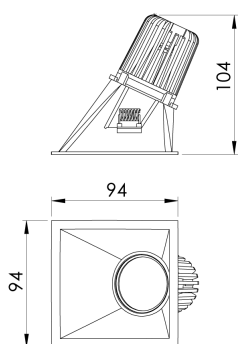

REF.: CAPELLA EVO-QDAS-EM-GE-FF125-6-COBCOMFY-25-95-X-P

A = 105mm | B = 94mm | C = 94mm

IMPORTANTE: ENSAIOS REALIZADOS A 25°C

Aplicação	Ambiente interno
Instalação	Embutir Gesso
Altura	105
Largura	94
Comprimento	94
IP	20
Corpo	Polímero injetado
Cor	Preta
Ótica principal	Refletor
Potência	6W
Fluxo Luminária	367lm
Intensidade	205cd
Eficácia	61lm/W
Facho	25°
CCT	2500K
IRC	>95
Tensão	220V ou Bivolt
Dimerização	Liga/Desliga, Dali, 0-10 ou Triac
Garantia	5 anos
UGR	Espaçamento 1m (4H/8H) - <-6/<-6
Tipo de LED	COBcomfy
Vida útil	50.000 (ta<25°C)
Eficácia do LED	115lm/W
Fluxo Luminoso do LED	483lm
Potência do LED	4,2W