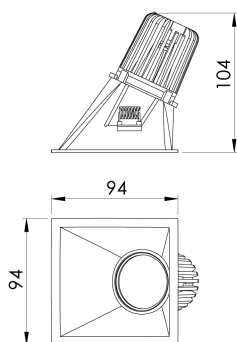

REF.: CAPELLA EVO-QDAS-EM-GE-FF125-6-COBCOMFY-25-95-X-P

A = 105mm | B = 94mm | C = 94mm

IMPORTANTE: ENSAIOS REALIZADOS A 25°C

Luminária de embutir em forro de gesso, 6W 2500K IRC>95. Corpo em polímero injetado. Acabamento preto. Controle óptico principal através de refletor facho 25°. Luminária grau de proteção IP-20. Driver corrente constante Liga/Desliga, Triac, 1-10V ou Dali (consultar condições). Tensão de trabalho 220V ou Bivolt.

Aplicação	Ambiente interno
Instalação	Embutir Gesso
Altura	105
Largura	94
Comprimento	94
IP	20
Corpo	Polímero injetado
Cor	Preta
Ótica principal	Refletor
Potência	6W
Fluxo Luminária	367lm
Intensidade	205cd
Eficácia	61lm/W
Facho	25°
CCT	2500K
IRC	>95
Tensão	220V ou Bivolt
Dimerização	Liga/Desliga, Dali, 0-10 ou Triac
Garantia	5 anos
UGR	Espaçamento 1m (4H/8H) - <-6/<-6
Tipo de LED	COBcomfy
Vida útil	50.000 (ta<25°C)
Eficácia do LED	115lm/W
Fluxo Luminoso do LED	483lm
Potência do LED	4,2W