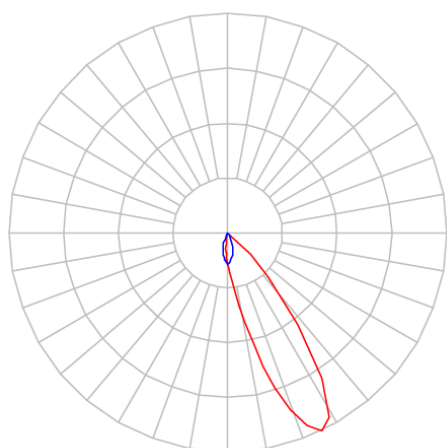

REF.: CAPELLA EVO-QDAS-EM-GE-FF125-6-COBCOMFY-25-95-X-P

A = 105mm | B = 94mm | C = 94mm

IMPORTANTE: ENSAIOS REALIZADOS A 25°C

Aplicação	Ambiente interno
Instalação	Embutir Gesso
Altura	105
Largura	94
Comprimento	94
IP	20
Corpo	Polímero injetado
Cor	Preta
Ótica principal	Refletor
Potência	6W
Fluxo Luminária	367lm
Intensidade	205cd
Eficácia	61lm/W
Facho	25°
CCT	2500K
IRC	>95
Tensão	220V ou Bivolt
Dimerização	Liga/Desliga, Dali, 0-10 ou Triac
Garantia	5 anos
UGR	Espaçamento 1m (4H/8H) - <-6/<-6
Tipo de LED	COBcomfy
Vida útil	50.000 (ta<25°C)
Eficácia do LED	115lm/W
Fluxo Luminoso do LED	483lm
Potência do LED	4,2W