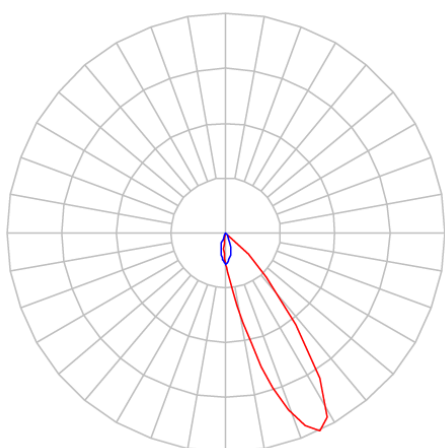

REF.: CAPELLA EVO-QDAS-EM-GE-FF125-6-COBCOMFY-25-95-X-P

A = 105mm | B = 94mm | C = 94mm

IMPORTANTE: ENSAIOS REALIZADOS A 25°C

Luminária de embutir em forro de gesso, 6W 2500K IRC>95. Corpo em polímero injetado. Acabamento preto. Controle óptico principal através de refletor facho 25°. Luminária grau de proteção IP-20. Driver corrente constante Liga/Desliga, Triac, 1-10V ou Dali (consultar condições). Tensão de trabalho 220V ou Bivolt.

Aplicação	Ambiente interno
Instalação	Embutir Gesso
Altura	105
Largura	94
Comprimento	94
IP	20
Corpo	Polímero injetado
Cor	Preta
Ótica principal	Refletor
Potência	6W
Fluxo Luminária	367lm
Intensidade	205cd
Eficácia	61lm/W
Facho	25°
CCT	2500K
IRC	>95
Tensão	220V ou Bivolt
Dimerização	Liga/Desliga, Dali, 0-10 ou Triac
Garantia	5 anos
UGR	Espaçamento 1m (4H/8H) - <-6/<-6
Tipo de LED	COBcomfy
Vida útil	50.000 (ta<25°C)
Eficácia do LED	115lm/W
Fluxo Luminoso do LED	483lm
Potência do LED	4,2W