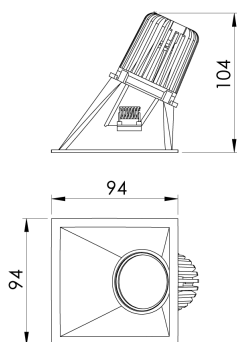

REF.: CAPELLA EVO-QDAS-EM-GE-FF125-6-COBCOMFY-30-95-X-B

A = 105mm | B = 94mm | C = 94mm

IMPORTANTE: ENSAIOS REALIZADOS A 25°C

Luminária de embutir em forro de gesso, 6W 3000K IRC>95. Corpo em polímero injetado. Acabamento branco. Controle óptico principal através de refletor facho 25°. Luminária grau de proteção IP-20. Driver corrente constante Liga/Desliga, Triac, 1-10V ou Dali (consultar condições). Tensão de trabalho 220V ou Bivolt.

Aplicação	Ambiente interno
Instalação	Embutir Gesso
Altura	105
Largura	94
Comprimento	94
IP	20
Corpo	Polímero injetado
Cor	Branca
Ótica principal	Refletor
Potência	6W
Fluxo Luminária	439lm
Intensidade	244cd
Eficácia	73lm/W
Facho	25°
CCT	3000K
IRC	>95
Tensão	220V ou Bivolt
Dimerização	Liga/Desliga, Dali, 0-10 ou Triac
Garantia	5 anos
UGR	Espaçamento 1m (4H/8H) - <-2/<-2
Tipo de LED	COBcomfy
Vida útil	50.000 (ta<25°C)
Eficácia do LED	120lm/W
Fluxo Luminoso do LED	502lm
Potência do LED	4,2W