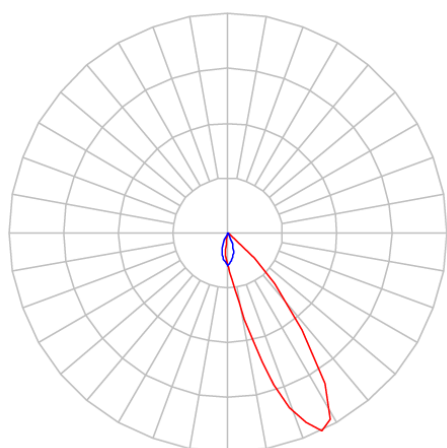

REF.: CAPELLA EVO-QDAS-EM-GE-FF125-6-COBCOMFY-30-95-X-B

A = 105mm | B = 94mm | C = 94mm

IMPORTANTE: ENSAIOS REALIZADOS A 25°C

Aplicação	Ambiente interno
Instalação	Embutir Gesso
Altura	105
Largura	94
Comprimento	94
IP	20
Corpo	Polímero injetado
Cor	Branca
Ótica principal	Refletor
Potência	6W
Fluxo Luminária	439lm
Intensidade	244cd
Eficácia	73lm/W
Facho	25°
CCT	3000K
IRC	>95
Tensão	220V ou Bivolt
Dimerização	Liga/Desliga, Dali, 0-10 ou Triac
Garantia	5 anos
UGR	Espaçamento 1m (4H/8H) - <-2/<-2
Tipo de LED	COBcomfy
Vida útil	50.000 (ta<25°C)
Eficácia do LED	120lm/W
Fluxo Luminoso do LED	502lm
Potência do LED	4,2W