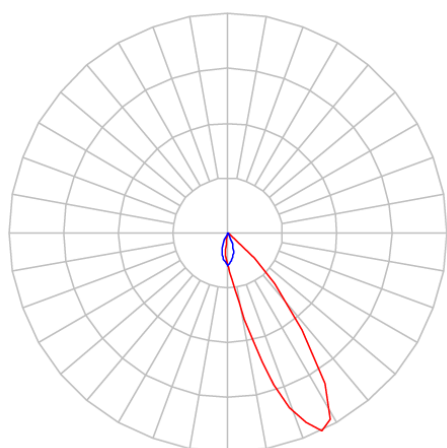

REF.: CAPELLA EVO-QDAS-EM-GE-FF125-6-COBCOMFY-30-95-X-B

A = 105mm | B = 94mm | C = 94mm

IMPORTANTE: ENSAIOS REALIZADOS A 25°C

Luminária de embutir em forro de gesso, 6W 3000K IRC>95. Corpo em polímero injetado. Acabamento branco. Controle óptico principal através de refletor facho 25°. Luminária grau de proteção IP-20. Driver corrente constante Liga/Desliga, Triac, 1-10V ou Dali (consultar condições). Tensão de trabalho 220V ou Bivolt.

Aplicação	Ambiente interno
Instalação	Embutir Gesso
Altura	105
Largura	94
Comprimento	94
IP	20
Corpo	Polímero injetado
Cor	Branca
Ótica principal	Refletor
Potência	6W
Fluxo Luminária	439lm
Intensidade	244cd
Eficácia	73lm/W
Facho	25°
CCT	3000K
IRC	>95
Tensão	220V ou Bivolt
Dimerização	Liga/Desliga, Dali, 0-10 ou Triac
Garantia	5 anos
UGR	Espaçamento 1m (4H/8H) - <-2/<-2
Tipo de LED	COBcomfy
Vida útil	50.000 (ta<25°C)
Eficácia do LED	120lm/W
Fluxo Luminoso do LED	502lm
Potência do LED	4,2W