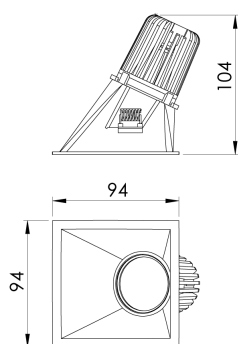

REF.: CAPELLA EVO-QDAS-EM-GE-FF125-6-COBCOMFY-30-95-X-B

A = 105mm | B = 94mm | C = 94mm

IMPORTANTE: ENSAIOS REALIZADOS A 25°C

Aplicação	Ambiente interno
Instalação	Embutir Gesso
Altura	105
Largura	94
Comprimento	94
IP	20
Corpo	Polímero injetado
Cor	Branca
Ótica principal	Refletor
Potência	6W
Fluxo Luminária	439lm
Intensidade	244cd
Eficácia	73lm/W
Facho	25°
CCT	3000K
IRC	>95
Tensão	220V ou Bivolt
Dimerização	Liga/Desliga, Dali, 0-10 ou Triac
Garantia	5 anos
UGR	Espaçamento 1m (4H/8H) - <-2/<-2
Tipo de LED	COBcomfy
Vida útil	50.000 (ta<25°C)
Eficácia do LED	120lm/W
Fluxo Luminoso do LED	502lm
Potência do LED	4,2W