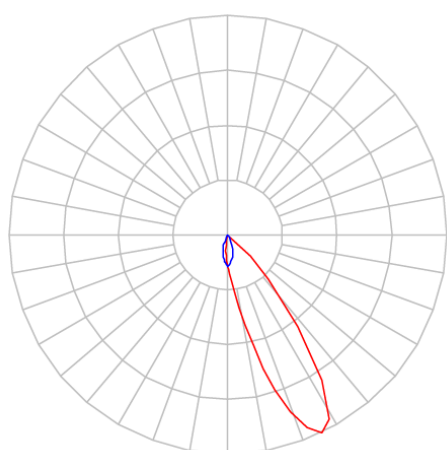

REF.: CAPELLA EVO-QDAS-EM-GE-FF125-6-COBCOMFY-30-95-X-P

A = 105mm | B = 94mm | C = 94mm

IMPORTANTE: ENSAIOS REALIZADOS A 25°C

Aplicação	Ambiente interno
Instalação	Embutir Gesso
Altura	105
Largura	94
Comprimento	94
IP	20
Corpo	Polímero injetado
Cor	Preta
Ótica principal	Refletor
Potência	6W
Fluxo Luminária	431lm
Intensidade	240cd
Eficácia	72lm/W
Facho	25°
CCT	3000K
IRC	>95
Tensão	220V ou Bivolt
Dimerização	Liga/Desliga, Dali, 0-10 ou Triac
Garantia	5 anos
UGR	Espaçamento 1m (4H/8H) - <-6/<-5
Tipo de LED	COBcomfy
Vida útil	50.000 (ta<25°C)
Eficácia do LED	120lm/W
Fluxo Luminoso do LED	502lm
Potência do LED	4,2W