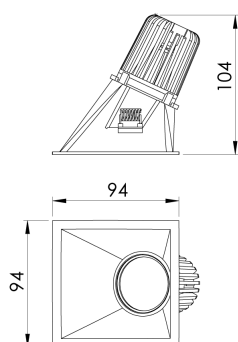

REF.: CAPELLA EVO-QDAS-EM-GE-FF125-6-COBCOMFY-30-95-X-P

A = 105mm | B = 94mm | C = 94mm

IMPORTANTE: ENSAIOS REALIZADOS A 25°C

Luminária de embutir em forro de gesso, 6W 3000K IRC>95. Corpo em polímero injetado. Acabamento preto. Controle óptico principal através de refletor facho 25°. Luminária grau de proteção IP-20. Driver corrente constante Liga/Desliga, Triac, 1-10V ou Dali (consultar condições). Tensão de trabalho 220V ou Bivolt.

Aplicação	Ambiente interno
Instalação	Embutir Gesso
Altura	105
Largura	94
Comprimento	94
IP	20
Corpo	Polímero injetado
Cor	Preta
Ótica principal	Refletor
Potência	6W
Fluxo Luminária	431lm
Intensidade	240cd
Eficácia	72lm/W
Facho	25°
CCT	3000K
IRC	>95
Tensão	220V ou Bivolt
Dimerização	Liga/Desliga, Dali, 0-10 ou Triac
Garantia	5 anos
UGR	Espaçamento 1m (4H/8H) - <-6/<-5
Tipo de LED	COBcomfy
Vida útil	50.000 (ta<25°C)
Eficácia do LED	120lm/W
Fluxo Luminoso do LED	502lm
Potência do LED	4,2W