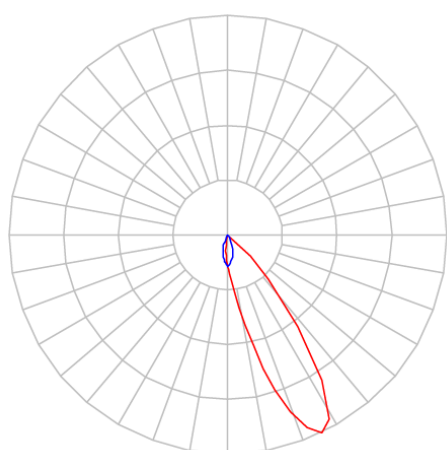

REF.: CAPELLA EVO-QDAS-EM-GE-FF125-6-COBCOMFY-30-95-X-P

**A = 105mm | B = 94mm | C = 94mm**

**IMPORTANTE: ENSAIOS REALIZADOS A 25°C**

Aplicação	Ambiente interno
Instalação	Embutir Gesso
Altura	105
Largura	94
Comprimento	94
IP	20
Corpo	Polímero injetado
Cor	Preta
Ótica principal	Refletor
Potência	6W
Fluxo Luminária	431lm
Intensidade	240cd
Eficácia	72lm/W
Facho	25°
CCT	3000K
IRC	>95
Tensão	220V ou Bivolt
Dimerização	Liga/Desliga, Dali, 0-10 ou Triac
Garantia	5 anos
UGR	Espaçamento 1m (4H/8H) - <-6/<-5
Tipo de LED	COBcomfy
Vida útil	50.000 (ta<25°C)
Eficácia do LED	120lm/W
Fluxo Luminoso do LED	502lm
Potência do LED	4,2W