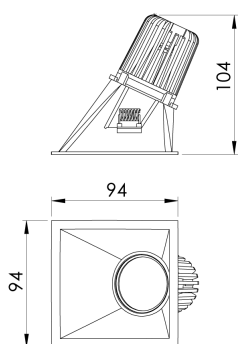

REF.: CAPELLA EVO-QDAS-EM-GE-FF125-6-COBCOMFY-30-95-X-P

A = 105mm | B = 94mm | C = 94mm

IMPORTANTE: ENSAIOS REALIZADOS A 25°C

Aplicação	Ambiente interno
Instalação	Embutir Gesso
Altura	105
Largura	94
Comprimento	94
IP	20
Corpo	Polímero injetado
Cor	Preta
Ótica principal	Refletor
Potência	6W
Fluxo Luminária	431lm
Intensidade	240cd
Eficácia	72lm/W
Facho	25°
CCT	3000K
IRC	>95
Tensão	220V ou Bivolt
Dimerização	Liga/Desliga, Dali, 0-10 ou Triac
Garantia	5 anos
UGR	Espaçamento 1m (4H/8H) - <-6/<-5
Tipo de LED	COBcomfy
Vida útil	50.000 (ta<25°C)
Eficácia do LED	120lm/W
Fluxo Luminoso do LED	502lm
Potência do LED	4,2W