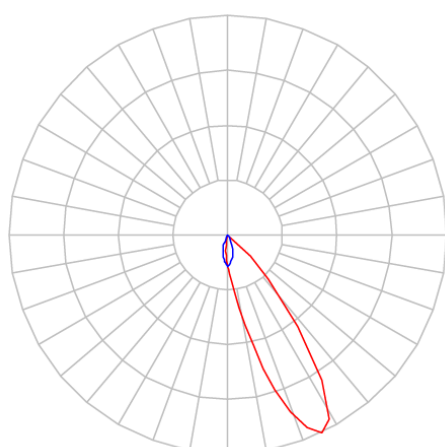

REF.: CAPELLA EVO-QDAS-EM-GE-FF125-6-COBCOMFY-30-95-X-P

A = 105mm | B = 94mm | C = 94mm

IMPORTANTE: ENSAIOS REALIZADOS A 25°C

Luminária de embutir em forro de gesso, 6W 3000K IRC>95. Corpo em polímero injetado. Acabamento preto. Controle óptico principal através de refletor facho 25°. Luminária grau de proteção IP-20. Driver corrente constante Liga/Desliga, Triac, 1-10V ou Dali (consultar condições). Tensão de trabalho 220V ou Bivolt.

Aplicação	Ambiente interno
Instalação	Embutir Gesso
Altura	105
Largura	94
Comprimento	94
IP	20
Corpo	Polímero injetado
Cor	Preta
Ótica principal	Refletor
Potência	6W
Fluxo Luminária	431lm
Intensidade	240cd
Eficácia	72lm/W
Facho	25°
CCT	3000K
IRC	>95
Tensão	220V ou Bivolt
Dimerização	Liga/Desliga, Dali, 0-10 ou Triac
Garantia	5 anos
UGR	Espaçamento 1m (4H/8H) - <-6/<-5
Tipo de LED	COBcomfy
Vida útil	50.000 (ta<25°C)
Eficácia do LED	120lm/W
Fluxo Luminoso do LED	502lm
Potência do LED	4,2W