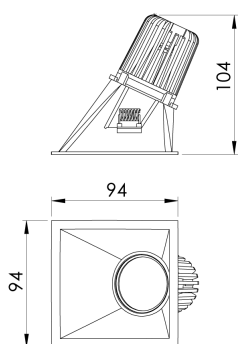

REF.: CAPELLA EVO-QDAS-EM-GE-FF125-6-COBCOMFY-30-95-X-P

**A = 105mm | B = 94mm | C = 94mm**

**IMPORTANTE: ENSAIOS REALIZADOS A 25°C**

Aplicação	Ambiente interno
Instalação	Embutir Gesso
Altura	105
Largura	94
Comprimento	94
IP	20
Corpo	Polímero injetado
Cor	Preta
Ótica principal	Refletor
Potência	6W
Fluxo Luminária	431lm
Intensidade	240cd
Eficácia	72lm/W
Facho	25°
CCT	3000K
IRC	>95
Tensão	220V ou Bivolt
Dimerização	Liga/Desliga, Dali, 0-10 ou Triac
Garantia	5 anos
UGR	Espaçamento 1m (4H/8H) - <-6/<-5
Tipo de LED	COBcomfy
Vida útil	50.000 (ta<25°C)
Eficácia do LED	120lm/W
Fluxo Luminoso do LED	502lm
Potência do LED	4,2W