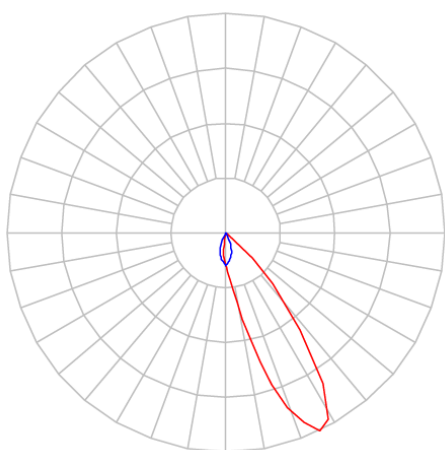

REF.: CAPELLA EVO-QDAS-EM-GE-FF125-6-COBMAX-27-90-X-B

A = 105mm | B = 94mm | C = 94mm

IMPORTANTE: ENSAIOS REALIZADOS A 25°C

Luminária de embutir em forro de gesso, 6W 2700K IRC>90. Corpo em polímero injetado. Acabamento branco. Controle óptico principal através de refletor facho 25°. Luminária grau de proteção IP-20. Driver corrente constante Liga/Desliga, Triac, 1-10V ou Dali (consultar condições). Tensão de trabalho 220V ou Bivolt.

Aplicação	Ambiente interno
Instalação	Embutir Gesso
Altura	105
Largura	94
Comprimento	94
IP	20
Corpo	Polímero injetado
Cor	Branca
Ótica principal	Refletor
Potência	6W
Fluxo Luminária	523lm
Intensidade	291cd
Eficácia	87lm/W
Facho	25°
CCT	2700K
IRC	>90
Tensão	220V ou Bivolt
Dimerização	Liga/Desliga, Dali, 0-10 ou Triac
Garantia	5 anos
UGR	Espaçamento 1m (4H/8H) - <-1/<-1
Tipo de LED	COBmax
Vida útil	50.000 (ta<25°C)
Eficácia do LED	146lm/W
Fluxo Luminoso do LED	583lm
Potência do LED	4W