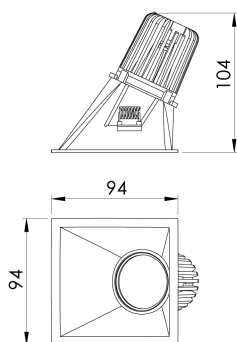

REF.: CAPELLA EVO-QDAS-EM-GE-FF125-6-COBMAX-27-90-X-B

A = 105mm | B = 94mm | C = 94mm

IMPORTANTE: ENSAIOS REALIZADOS A 25°C

Luminária de embutir em forro de gesso, 6W 2700K IRC>90. Corpo em polímero injetado. Acabamento branco. Controle óptico principal através de refletor facho 25°. Luminária grau de proteção IP-20. Driver corrente constante Liga/Desliga, Triac, 1-10V ou Dali (consultar condições). Tensão de trabalho 220V ou Bivolt.

Aplicação	Ambiente interno
Instalação	Embutir Gesso
Altura	105
Largura	94
Comprimento	94
IP	20
Corpo	Polímero injetado
Cor	Branca
Ótica principal	Refletor
Potência	6W
Fluxo Luminária	523lm
Intensidade	291cd
Eficácia	87lm/W
Facho	25°
CCT	2700K
IRC	>90
Tensão	220V ou Bivolt
Dimerização	Liga/Desliga, Dali, 0-10 ou Triac
Garantia	5 anos
UGR	Espaçamento 1m (4H/8H) - <-1/<-1
Tipo de LED	COBmax
Vida útil	50.000 (ta<25°C)
Eficácia do LED	146lm/W
Fluxo Luminoso do LED	583lm
Potência do LED	4W