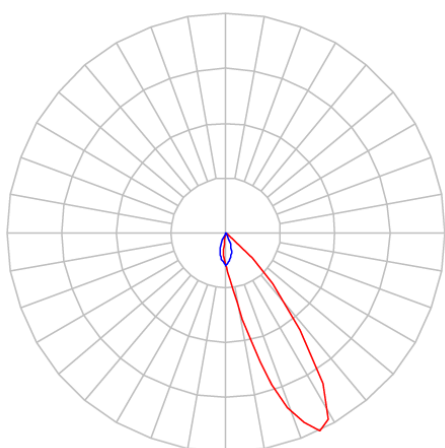

REF.: CAPELLA EVO-QDAS-EM-GE-FF125-6-COBMAX-27-90-X-B

A = 105mm | B = 94mm | C = 94mm

IMPORTANTE: ENSAIOS REALIZADOS A 25°C

Aplicação	Ambiente interno
Instalação	Embutir Gesso
Altura	105
Largura	94
Comprimento	94
IP	20
Corpo	Polímero injetado
Cor	Branca
Ótica principal	Refletor
Potência	6W
Fluxo Luminária	523lm
Intensidade	291cd
Eficácia	87lm/W
Facho	25°
CCT	2700K
IRC	>90
Tensão	220V ou Bivolt
Dimerização	Liga/Desliga, Dali, 0-10 ou Triac
Garantia	5 anos
UGR	Espaçamento 1m (4H/8H) - <-1/<-1
Tipo de LED	COBmax
Vida útil	50.000 (ta<25°C)
Eficácia do LED	146lm/W
Fluxo Luminoso do LED	583lm
Potência do LED	4W