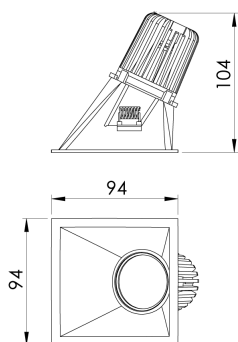

REF.: CAPELLA EVO-QDAS-EM-GE-FF125-6-COBMAX-27-90-X-B

A = 105mm | B = 94mm | C = 94mm

IMPORTANTE: ENSAIOS REALIZADOS A 25°C

Aplicação	Ambiente interno
Instalação	Embutir Gesso
Altura	105
Largura	94
Comprimento	94
IP	20
Corpo	Polímero injetado
Cor	Branca
Ótica principal	Refletor
Potência	6W
Fluxo Luminária	523lm
Intensidade	291cd
Eficácia	87lm/W
Facho	25°
CCT	2700K
IRC	>90
Tensão	220V ou Bivolt
Dimerização	Liga/Desliga, Dali, 0-10 ou Triac
Garantia	5 anos
UGR	Espaçamento 1m (4H/8H) - <-1/<-1
Tipo de LED	COBmax
Vida útil	50.000 (ta<25°C)
Eficácia do LED	146lm/W
Fluxo Luminoso do LED	583lm
Potência do LED	4W