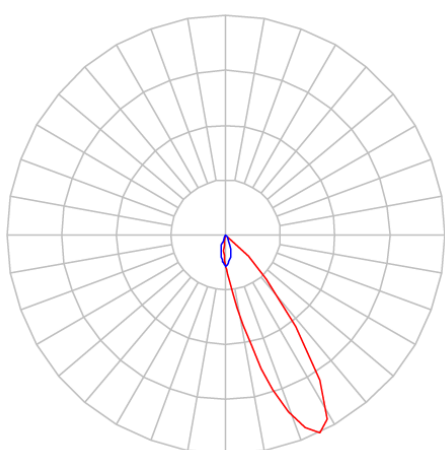

REF.: CAPELLA EVO-QDAS-EM-GE-FF125-6-COBMAX-27-90-X-P

A = 105mm | B = 94mm | C = 94mm

IMPORTANTE: ENSAIOS REALIZADOS A 25°C

Aplicação	Ambiente interno
Instalação	Embutir Gesso
Altura	105
Largura	94
Comprimento	94
IP	20
Corpo	Polímero injetado
Cor	Preta
Ótica principal	Refletor
Potência	6W
Fluxo Luminária	514lm
Intensidade	286cd
Eficácia	86lm/W
Facho	25°
CCT	2700K
IRC	>90
Tensão	220V ou Bivolt
Dimerização	Liga/Desliga, Dali, 0-10 ou Triac
Garantia	5 anos
UGR	Espaçamento 1m (4H/8H) - <-5/<-4
Tipo de LED	COBmax
Vida útil	50.000 (ta<25°C)
Eficácia do LED	146lm/W
Fluxo Luminoso do LED	583lm
Potência do LED	4W