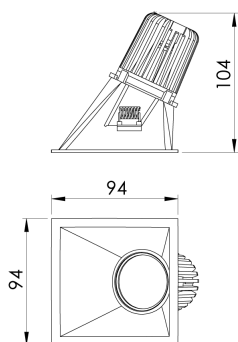

REF.: CAPELLA EVO-QDAS-EM-GE-FF125-6-COBMAX-27-90-X-P

A = 105mm | B = 94mm | C = 94mm

IMPORTANTE: ENSAIOS REALIZADOS A 25°C

Luminária de embutir em forro de gesso, 6W 2700K IRC>90. Corpo em polímero injetado. Acabamento preto. Controle óptico principal através de refletor facho 25°. Luminária grau de proteção IP-20. Driver corrente constante Liga/Desliga, Triac, 1-10V ou Dali (consultar condições). Tensão de trabalho 220V ou Bivolt.

Aplicação	Ambiente interno
Instalação	Embutir Gesso
Altura	105
Largura	94
Comprimento	94
IP	20
Corpo	Polímero injetado
Cor	Preta
Ótica principal	Refletor
Potência	6W
Fluxo Luminária	514lm
Intensidade	286cd
Eficácia	86lm/W
Facho	25°
CCT	2700K
IRC	>90
Tensão	220V ou Bivolt
Dimerização	Liga/Desliga, Dali, 0-10 ou Triac
Garantia	5 anos
UGR	Espaçamento 1m (4H/8H) - <-5/<-4
Tipo de LED	COBmax
Vida útil	50.000 (ta<25°C)
Eficácia do LED	146lm/W
Fluxo Luminoso do LED	583lm
Potência do LED	4W