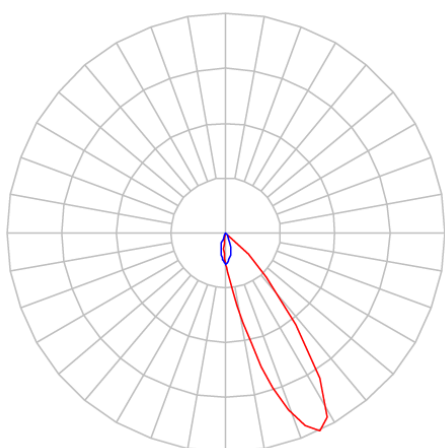

REF.: CAPELLA EVO-QDAS-EM-GE-FF125-6-COBMAX-27-90-X-P

A = 105mm | B = 94mm | C = 94mm

IMPORTANTE: ENSAIOS REALIZADOS A 25°C

Luminária de embutir em forro de gesso, 6W 2700K IRC>90. Corpo em polímero injetado. Acabamento preto. Controle óptico principal através de refletor facho 25°. Luminária grau de proteção IP-20. Driver corrente constante Liga/Desliga, Triac, 1-10V ou Dali (consultar condições). Tensão de trabalho 220V ou Bivolt.

Aplicação	Ambiente interno
Instalação	Embutir Gesso
Altura	105
Largura	94
Comprimento	94
IP	20
Corpo	Polímero injetado
Cor	Preta
Ótica principal	Refletor
Potência	6W
Fluxo Luminária	514lm
Intensidade	286cd
Eficácia	86lm/W
Facho	25°
CCT	2700K
IRC	>90
Tensão	220V ou Bivolt
Dimerização	Liga/Desliga, Dali, 0-10 ou Triac
Garantia	5 anos
UGR	Espaçamento 1m (4H/8H) - <-5/<-4
Tipo de LED	COBmax
Vida útil	50.000 (ta<25°C)
Eficácia do LED	146lm/W
Fluxo Luminoso do LED	583lm
Potência do LED	4W