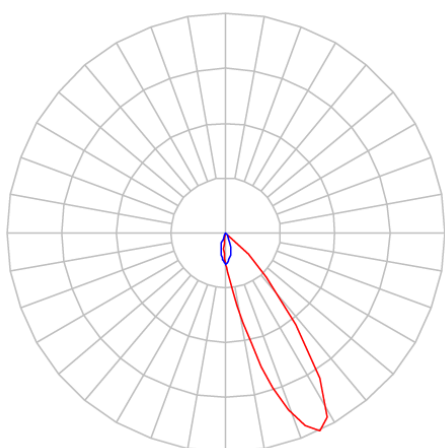

REF.: CAPELLA EVO-QDAS-EM-GE-FF125-6-COBMAX-27-90-X-P

A = 105mm | B = 94mm | C = 94mm

IMPORTANTE: ENSAIOS REALIZADOS A 25°C

Aplicação	Ambiente interno
Instalação	Embutir Gesso
Altura	105
Largura	94
Comprimento	94
IP	20
Corpo	Polímero injetado
Cor	Preta
Ótica principal	Refletor
Potência	6W
Fluxo Luminária	514lm
Intensidade	286cd
Eficácia	86lm/W
Facho	25°
CCT	2700K
IRC	>90
Tensão	220V ou Bivolt
Dimerização	Liga/Desliga, Dali, 0-10 ou Triac
Garantia	5 anos
UGR	Espaçamento 1m (4H/8H) - <-5/<-4
Tipo de LED	COBmax
Vida útil	50.000 (ta<25°C)
Eficácia do LED	146lm/W
Fluxo Luminoso do LED	583lm
Potência do LED	4W