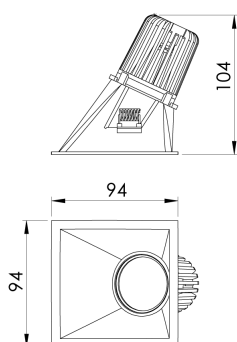

REF.: CAPELLA EVO-QDAS-EM-GE-FF125-6-COBMAX-27-90-X-P

A = 105mm | B = 94mm | C = 94mm

IMPORTANTE: ENSAIOS REALIZADOS A 25°C

Aplicação	Ambiente interno
Instalação	Embutir Gesso
Altura	105
Largura	94
Comprimento	94
IP	20
Corpo	Polímero injetado
Cor	Preta
Ótica principal	Refletor
Potência	6W
Fluxo Luminária	514lm
Intensidade	286cd
Eficácia	86lm/W
Facho	25°
CCT	2700K
IRC	>90
Tensão	220V ou Bivolt
Dimerização	Liga/Desliga, Dali, 0-10 ou Triac
Garantia	5 anos
UGR	Espaçamento 1m (4H/8H) - <-5/<-4
Tipo de LED	COBmax
Vida útil	50.000 (ta<25°C)
Eficácia do LED	146lm/W
Fluxo Luminoso do LED	583lm
Potência do LED	4W