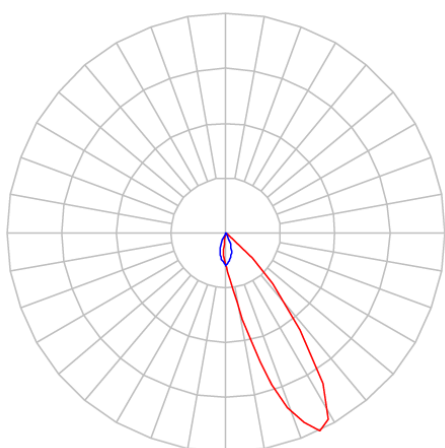

REF.: CAPELLA EVO-QDAS-EM-GE-FF125-6-COBMAX-30-90-X-B

**A = 105mm | B = 94mm | C = 94mm**

**IMPORTANTE: ENSAIOS REALIZADOS A 25°C**

Aplicação	Ambiente interno
Instalação	Embutir Gesso
Altura	105
Largura	94
Comprimento	94
IP	20
Corpo	Polímero injetado
Cor	Branca
Ótica principal	Refletor
Potência	6W
Fluxo Luminária	539lm
Intensidade	299cd
Eficácia	90lm/W
Facho	25°
CCT	3000K
IRC	>90
Tensão	220V ou Bivolt
Dimerização	Liga/Desliga, Dali, 0-10 ou Triac
Garantia	5 anos
UGR	Espaçamento 1m (4H/8H) - <-1/<-1
Tipo de LED	COBmax
Vida útil	50.000 (ta<25°C)
Eficácia do LED	151lm/W
Fluxo Luminoso do LED	604lm
Potência do LED	4W