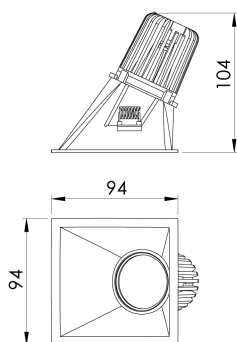

REF.: CAPELLA EVO-QDAS-EM-GE-FF125-6-COBMAX-30-90-X-B

A = 105mm | B = 94mm | C = 94mm

IMPORTANTE: ENSAIOS REALIZADOS A 25°C

Luminária de embutir em forro de gesso, 6W 3000K IRC>90. Corpo em polímero injetado. Acabamento branco. Controle óptico principal através de refletor facho 25°. Luminária grau de proteção IP-20. Driver corrente constante Liga/Desliga, Triac, 1-10V ou Dali (consultar condições). Tensão de trabalho 220V ou Bivolt.

Aplicação	Ambiente interno
Instalação	Embutir Gesso
Altura	105
Largura	94
Comprimento	94
IP	20
Corpo	Polímero injetado
Cor	Branca
Ótica principal	Refletor
Potência	6W
Fluxo Luminária	539lm
Intensidade	299cd
Eficácia	90lm/W
Facho	25°
CCT	3000K
IRC	>90
Tensão	220V ou Bivolt
Dimerização	Liga/Desliga, Dali, 0-10 ou Triac
Garantia	5 anos
UGR	Espaçamento 1m (4H/8H) - <-1/<-1
Tipo de LED	COBmax
Vida útil	50.000 (ta<25°C)
Eficácia do LED	151lm/W
Fluxo Luminoso do LED	604lm
Potência do LED	4W