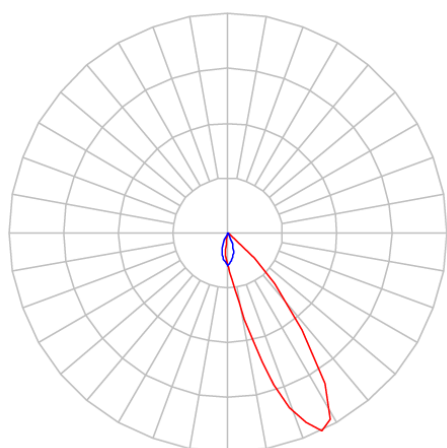

REF.: CAPELLA EVO-QDAS-EM-GE-FF125-6-COBMAX-30-90-X-B

A = 105mm | B = 94mm | C = 94mm

IMPORTANTE: ENSAIOS REALIZADOS A 25°C

Luminária de embutir em forro de gesso, 6W 3000K IRC>90. Corpo em polímero injetado. Acabamento branco. Controle óptico principal através de refletor facho 25°. Luminária grau de proteção IP-20. Driver corrente constante Liga/Desliga, Triac, 1-10V ou Dali (consultar condições). Tensão de trabalho 220V ou Bivolt.

Aplicação	Ambiente interno
Instalação	Embutir Gesso
Altura	105
Largura	94
Comprimento	94
IP	20
Corpo	Polímero injetado
Cor	Branca
Ótica principal	Refletor
Potência	6W
Fluxo Luminária	539lm
Intensidade	299cd
Eficácia	90lm/W
Facho	25°
CCT	3000K
IRC	>90
Tensão	220V ou Bivolt
Dimerização	Liga/Desliga, Dali, 0-10 ou Triac
Garantia	5 anos
UGR	Espaçamento 1m (4H/8H) - <-1/<-1
Tipo de LED	COBmax
Vida útil	50.000 (ta<25°C)
Eficácia do LED	151lm/W
Fluxo Luminoso do LED	604lm
Potência do LED	4W