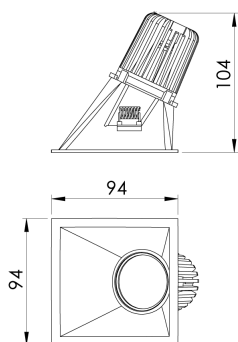

REF.: CAPELLA EVO-QDAS-EM-GE-FF125-6-COBMAX-30-90-X-B

**A = 105mm | B = 94mm | C = 94mm**

**IMPORTANTE: ENSAIOS REALIZADOS A 25°C**

Aplicação	Ambiente interno
Instalação	Embutir Gesso
Altura	105
Largura	94
Comprimento	94
IP	20
Corpo	Polímero injetado
Cor	Branca
Ótica principal	Refletor
Potência	6W
Fluxo Luminária	539lm
Intensidade	299cd
Eficácia	90lm/W
Facho	25°
CCT	3000K
IRC	>90
Tensão	220V ou Bivolt
Dimerização	Liga/Desliga, Dali, 0-10 ou Triac
Garantia	5 anos
UGR	Espaçamento 1m (4H/8H) - <-1/<-1
Tipo de LED	COBmax
Vida útil	50.000 (ta<25°C)
Eficácia do LED	151lm/W
Fluxo Luminoso do LED	604lm
Potência do LED	4W