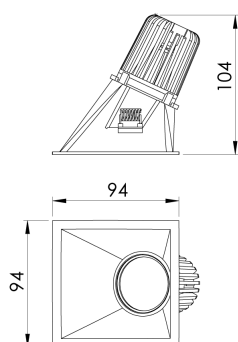

REF.: CAPELLA EVO-QDAS-EM-GE-FF125-6-COBMAX-30-90-X-P

A = 105mm | B = 94mm | C = 94mm

IMPORTANTE: ENSAIOS REALIZADOS A 25°C

Aplicação	Ambiente interno
Instalação	Embutir Gesso
Altura	105
Largura	94
Comprimento	94
IP	20
Corpo	Polímero injetado
Cor	Preta
Ótica principal	Refletor
Potência	6W
Fluxo Luminária	529lm
Intensidade	295cd
Eficácia	88lm/W
Facho	25°
CCT	3000K
IRC	>90
Tensão	220V ou Bivolt
Dimerização	Liga/Desliga, Dali, 0-10 ou Triac
Garantia	5 anos
UGR	Espaçamento 1m (4H/8H) - <-5/<-4
Tipo de LED	COBmax
Vida útil	50.000 (ta<25°C)
Eficácia do LED	151lm/W
Fluxo Luminoso do LED	604lm
Potência do LED	4W