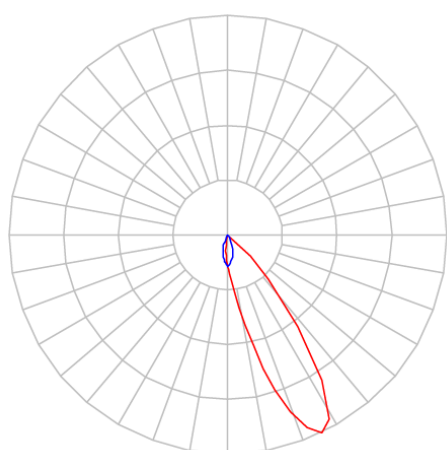

REF.: CAPELLA EVO-QDAS-EM-GE-FF125-6-COBMAX-30-90-X-P

A = 105mm | B = 94mm | C = 94mm

IMPORTANTE: ENSAIOS REALIZADOS A 25°C

Aplicação	Ambiente interno
Instalação	Embutir Gesso
Altura	105
Largura	94
Comprimento	94
IP	20
Corpo	Polímero injetado
Cor	Preta
Ótica principal	Refletor
Potência	6W
Fluxo Luminária	529lm
Intensidade	295cd
Eficácia	88lm/W
Facho	25°
CCT	3000K
IRC	>90
Tensão	220V ou Bivolt
Dimerização	Liga/Desliga, Dali, 0-10 ou Triac
Garantia	5 anos
UGR	Espaçamento 1m (4H/8H) - <-5/<-4
Tipo de LED	COBmax
Vida útil	50.000 (ta<25°C)
Eficácia do LED	151lm/W
Fluxo Luminoso do LED	604lm
Potência do LED	4W