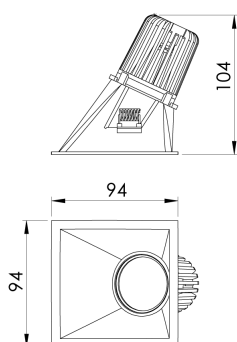

REF.: CAPELLA EVO-QDAS-EM-GE-FF125-6-COBMAX-30-90-X-P

A = 105mm | B = 94mm | C = 94mm

IMPORTANTE: ENSAIOS REALIZADOS A 25°C

Luminária de embutir em forro de gesso, 6W 3000K IRC>90. Corpo em polímero injetado. Acabamento preto. Controle óptico principal através de refletor facho 25°. Luminária grau de proteção IP-20. Driver corrente constante Liga/Desliga, Triac, 1-10V ou Dali (consultar condições). Tensão de trabalho 220V ou Bivolt.

Aplicação	Ambiente interno
Instalação	Embutir Gesso
Altura	105
Largura	94
Comprimento	94
IP	20
Corpo	Polímero injetado
Cor	Preta
Ótica principal	Refletor
Potência	6W
Fluxo Luminária	529lm
Intensidade	295cd
Eficácia	88lm/W
Facho	25°
CCT	3000K
IRC	>90
Tensão	220V ou Bivolt
Dimerização	Liga/Desliga, Dali, 0-10 ou Triac
Garantia	5 anos
UGR	Espaçamento 1m (4H/8H) - <-5/<-4
Tipo de LED	COBmax
Vida útil	50.000 (ta<25°C)
Eficácia do LED	151lm/W
Fluxo Luminoso do LED	604lm
Potência do LED	4W