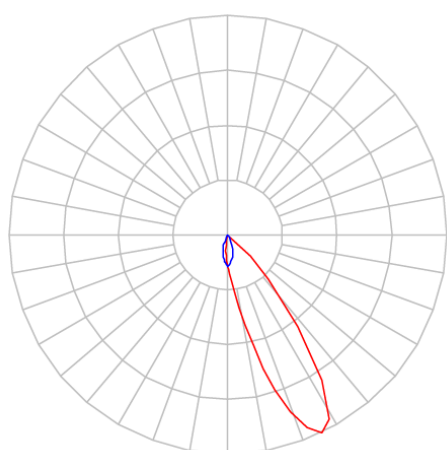

REF.: CAPELLA EVO-QDAS-EM-GE-FF125-6-COBMAX-30-90-X-P

A = 105mm | B = 94mm | C = 94mm

IMPORTANTE: ENSAIOS REALIZADOS A 25°C

Luminária de embutir em forro de gesso, 6W 3000K IRC>90. Corpo em polímero injetado. Acabamento preto. Controle óptico principal através de refletor facho 25°. Luminária grau de proteção IP-20. Driver corrente constante Liga/Desliga, Triac, 1-10V ou Dali (consultar condições). Tensão de trabalho 220V ou Bivolt.

Aplicação	Ambiente interno
Instalação	Embutir Gesso
Altura	105
Largura	94
Comprimento	94
IP	20
Corpo	Polímero injetado
Cor	Preta
Ótica principal	Refletor
Potência	6W
Fluxo Luminária	529lm
Intensidade	295cd
Eficácia	88lm/W
Facho	25°
CCT	3000K
IRC	>90
Tensão	220V ou Bivolt
Dimerização	Liga/Desliga, Dali, 0-10 ou Triac
Garantia	5 anos
UGR	Espaçamento 1m (4H/8H) - <-5/<-4
Tipo de LED	COBmax
Vida útil	50.000 (ta<25°C)
Eficácia do LED	151lm/W
Fluxo Luminoso do LED	604lm
Potência do LED	4W