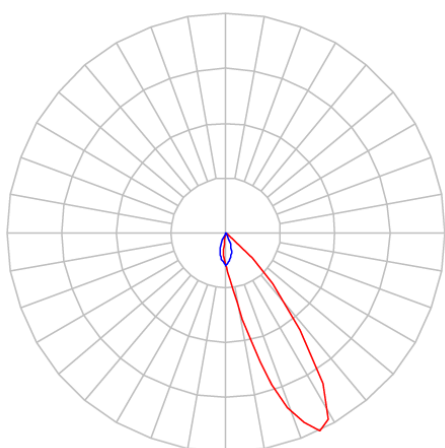

REF.: CAPELLA EVO-QDAS-EM-GE-FF125-6-COBMAX-40-90-X-B

A = 105mm | B = 94mm | C = 94mm

IMPORTANTE: ENSAIOS REALIZADOS A 25°C

Luminária de embutir em forro de gesso, 6W 4000K IRC>90. Corpo em polímero injetado. Acabamento branco. Controle óptico principal através de refletor facho 25°. Luminária grau de proteção IP-20. Driver corrente constante Liga/Desliga, Triac, 1-10V ou Dali (consultar condições). Tensão de trabalho 220V ou Bivolt.

Aplicação	Ambiente interno
Instalação	Embutir Gesso
Altura	105
Largura	94
Comprimento	94
IP	20
Corpo	Polímero injetado
Cor	Branca
Ótica principal	Refletor
Potência	6W
Fluxo Luminária	558lm
Intensidade	310cd
Eficácia	93lm/W
Facho	25°
CCT	4000K
IRC	>90
Tensão	220V ou Bivolt
Dimerização	Liga/Desliga, Dali, 0-10 ou Triac
Garantia	5 anos
UGR	Espaçamento 1m (4H/8H) - <-1/<-1
Tipo de LED	COBmax
Vida útil	50.000 (ta<25°C)
Eficácia do LED	157lm/W
Fluxo Luminoso do LED	629lm
Potência do LED	4W