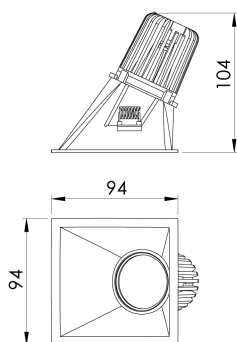

REF.: CAPELLA EVO-QDAS-EM-GE-FF125-6-COBMAX-40-90-X-B

A = 105mm | B = 94mm | C = 94mm

IMPORTANTE: ENSAIOS REALIZADOS A 25°C

Luminária de embutir em forro de gesso, 6W 4000K IRC>90. Corpo em polímero injetado. Acabamento branco. Controle óptico principal através de refletor facho 25°. Luminária grau de proteção IP-20. Driver corrente constante Liga/Desliga, Triac, 1-10V ou Dali (consultar condições). Tensão de trabalho 220V ou Bivolt.

Aplicação	Ambiente interno
Instalação	Embutir Gesso
Altura	105
Largura	94
Comprimento	94
IP	20
Corpo	Polímero injetado
Cor	Branca
Ótica principal	Refletor
Potência	6W
Fluxo Luminária	558lm
Intensidade	310cd
Eficácia	93lm/W
Facho	25°
CCT	4000K
IRC	>90
Tensão	220V ou Bivolt
Dimerização	Liga/Desliga, Dali, 0-10 ou Triac
Garantia	5 anos
UGR	Espaçamento 1m (4H/8H) - <-1/<-1
Tipo de LED	COBmax
Vida útil	50.000 (ta<25°C)
Eficácia do LED	157lm/W
Fluxo Luminoso do LED	629lm
Potência do LED	4W