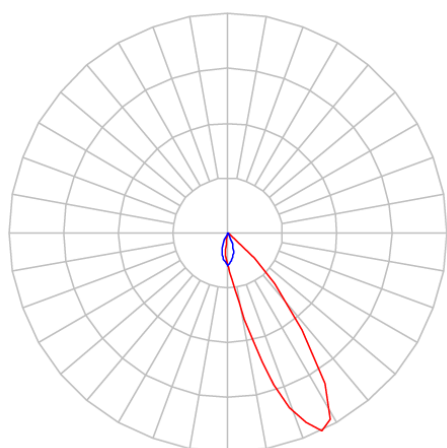

REF.: CAPELLA EVO-QDAS-EM-GE-FF125-6-COBMAX-40-90-X-B

A = 105mm | B = 94mm | C = 94mm

IMPORTANTE: ENSAIOS REALIZADOS A 25°C

Aplicação	Ambiente interno
Instalação	Embutir Gesso
Altura	105
Largura	94
Comprimento	94
IP	20
Corpo	Polímero injetado
Cor	Branca
Ótica principal	Refletor
Potência	6W
Fluxo Luminária	558lm
Intensidade	310cd
Eficácia	93lm/W
Facho	25°
CCT	4000K
IRC	>90
Tensão	220V ou Bivolt
Dimerização	Liga/Desliga, Dali, 0-10 ou Triac
Garantia	5 anos
UGR	Espaçamento 1m (4H/8H) - <-1/<-1
Tipo de LED	COBmax
Vida útil	50.000 (ta<25°C)
Eficácia do LED	157lm/W
Fluxo Luminoso do LED	629lm
Potência do LED	4W