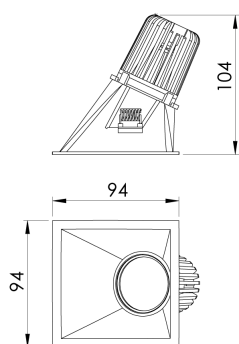

REF.: CAPELLA EVO-QDAS-EM-GE-FF125-6-COBMAX-40-90-X-B

A = 105mm | B = 94mm | C = 94mm

IMPORTANTE: ENSAIOS REALIZADOS A 25°C

Aplicação	Ambiente interno
Instalação	Embutir Gesso
Altura	105
Largura	94
Comprimento	94
IP	20
Corpo	Polímero injetado
Cor	Branca
Ótica principal	Refletor
Potência	6W
Fluxo Luminária	558lm
Intensidade	310cd
Eficácia	93lm/W
Facho	25°
CCT	4000K
IRC	>90
Tensão	220V ou Bivolt
Dimerização	Liga/Desliga, Dali, 0-10 ou Triac
Garantia	5 anos
UGR	Espaçamento 1m (4H/8H) - <-1/<-1
Tipo de LED	COBmax
Vida útil	50.000 (ta<25°C)
Eficácia do LED	157lm/W
Fluxo Luminoso do LED	629lm
Potência do LED	4W